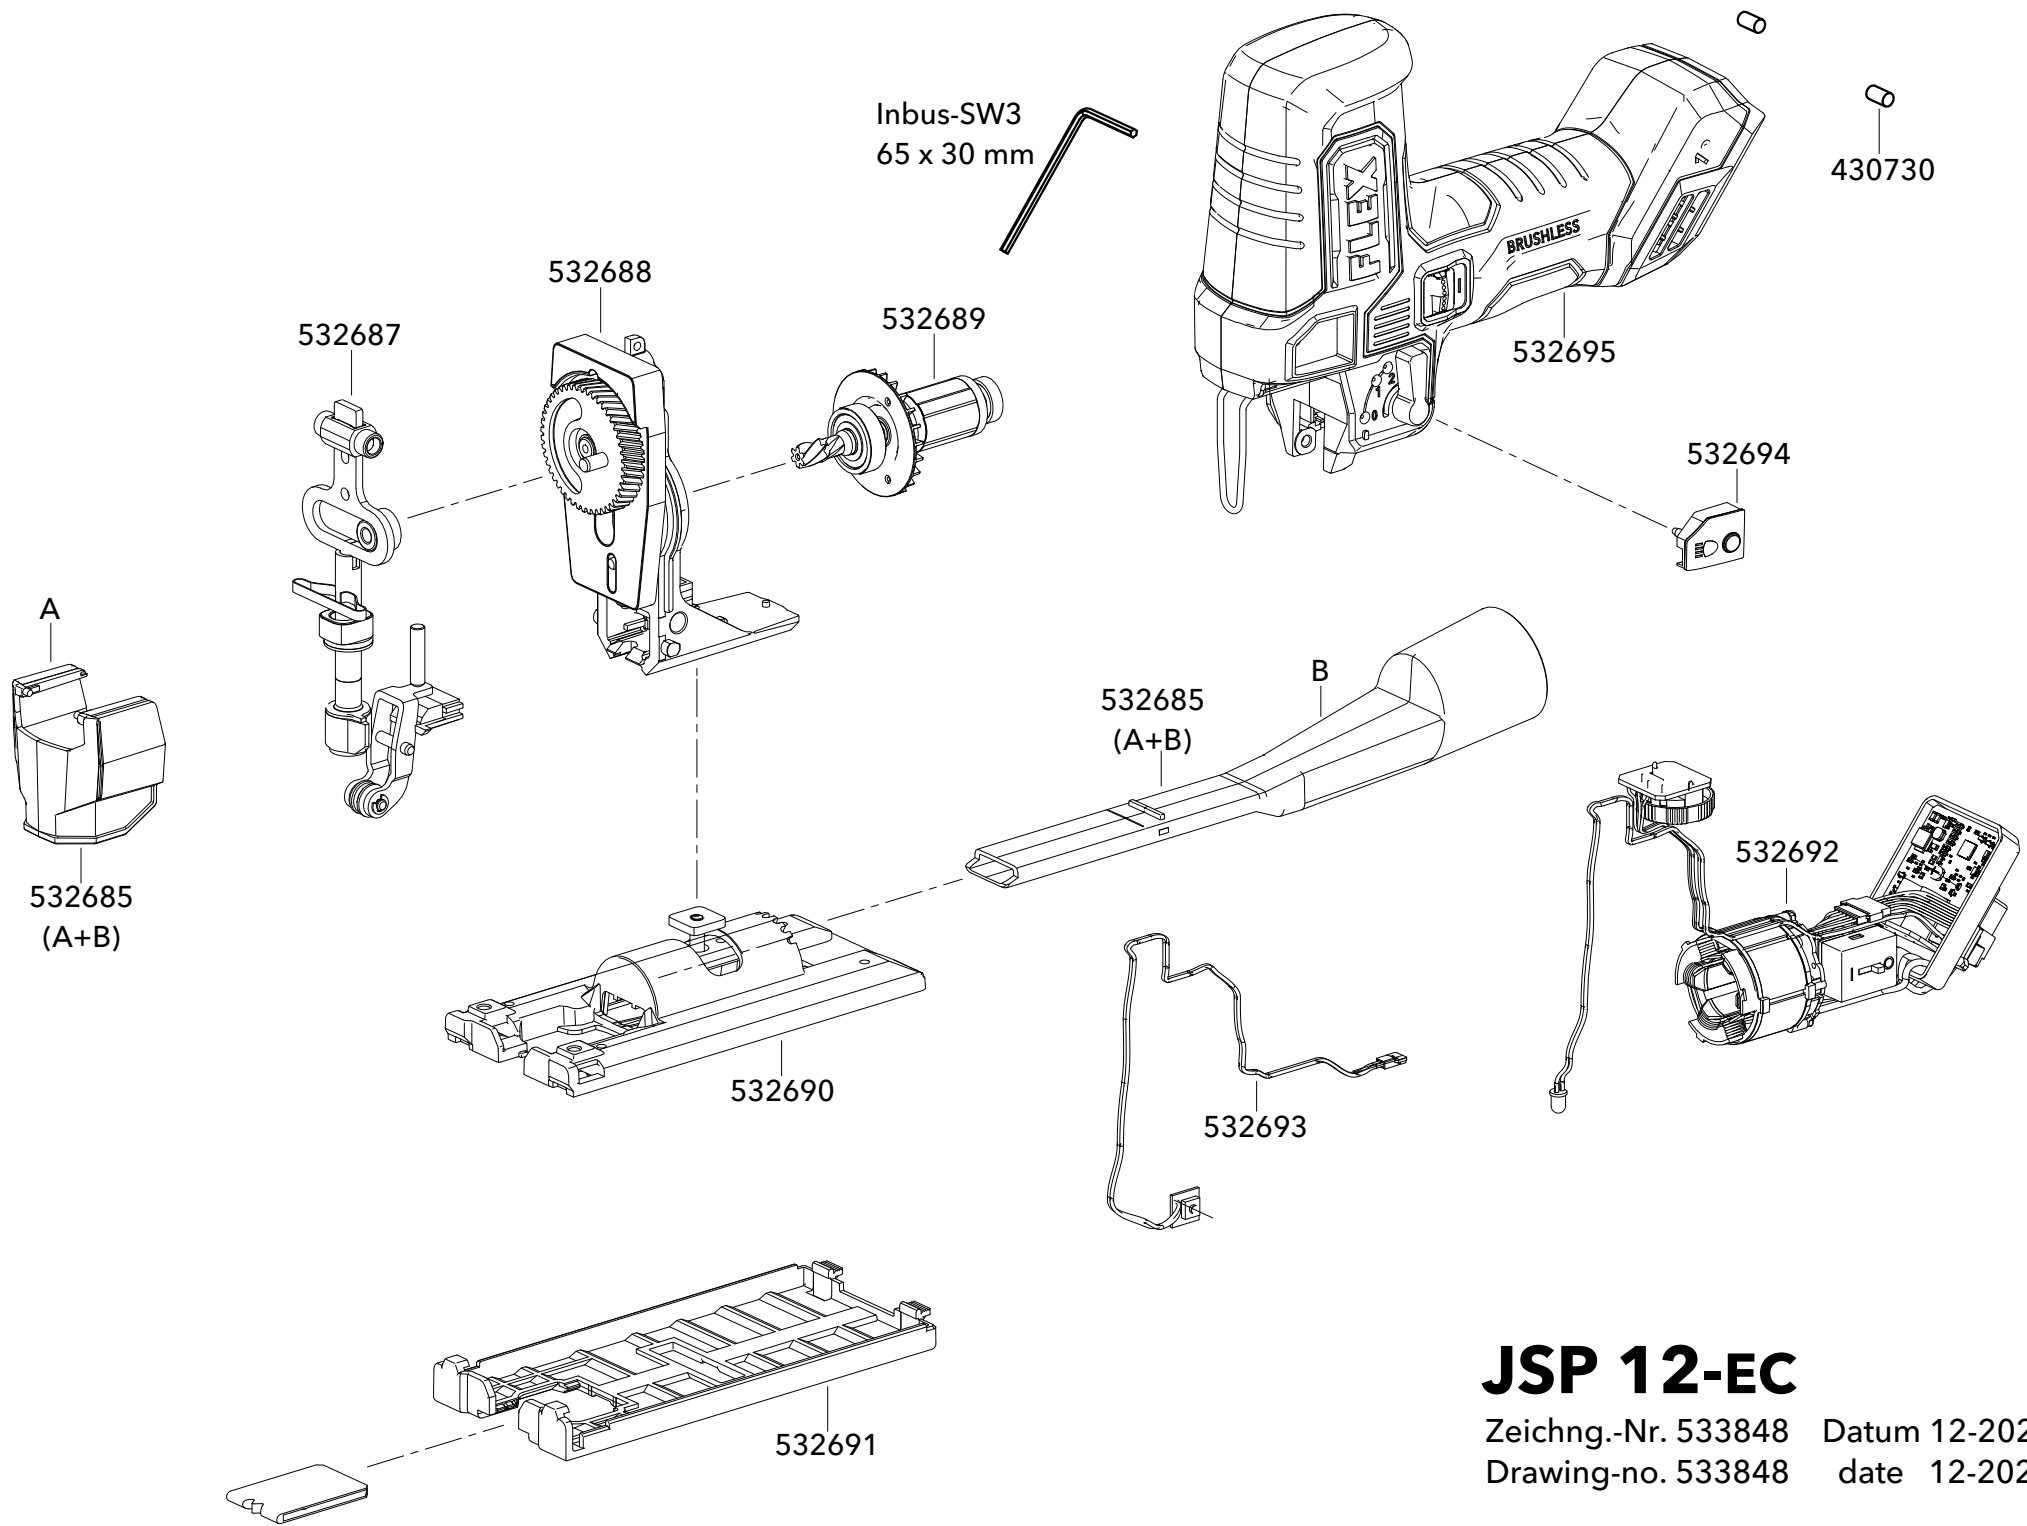

Inbus-SW3
65 x 30 mm

JSP 12-EC

Zeichng.-Nr. 533848 Datum 12-2024
Drawing-no. 533848 date 12-2024