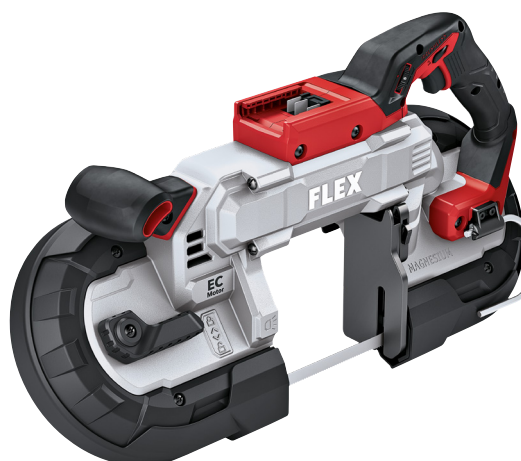

SBE 127 18-EC

Akumulátorová pásová pila 18 V

Objednávkové číslo 531749

GTIN 4030293255890

- + Pásová pila je díky své konstrukci dokonale vyvážená, podpořená optimálním rozložením hmotnosti akumulátoru a motoru. Odlehčený stroj třídy 18 V
- + SBE je vhodná především pro použití v prostředí ohroženém nebezpečím požáru, díky řezání kovu bez vzniku jisker
- + Bezuhlíkový motor s vyššími výkonnostními parametry a delší životností
- + Nastavitelná rychlost pásu pro dokonalé řezy různých materiálů
- + Výměna pilového pásu bez nářadí, pro větší bezpečnost při používání se používá přídatný kryt pilového pásu
- + Integrované LED-diody pro optimální osvětlení pracovního prostoru.
- + Ergonomicky tvarovaná rukojeť s protiskluzným, pogumovaným povrchem
- + S kovovými háčky pro flexibilní upevnění
- + Electronic Management System (EMS) chrání stroj, prodlužuje životnost a zvyšuje efektivitu
- + LED - ukazatel stavu kapacity akumulátoru
- + FLEX Aku-systém: provoz se všemi FLEX 18 V akumulátory. Dodání bez aku a dobíjecího zařízení

Technická data

Napětí akumulátoru	18 V
Rychlost pilového pásu	0-192 m/min
Délka pilového pásu	1140 mm
Šířka pilového pásu	13 mm
Tloušťka pilového pásu	0,5 mm
Hloubka řezu	127 mm
Šířka řezu	127 mm
Rozměry dxšxv	539 x 279 x 165 mm
Hmotnost bez akumulátoru	5,9 kg