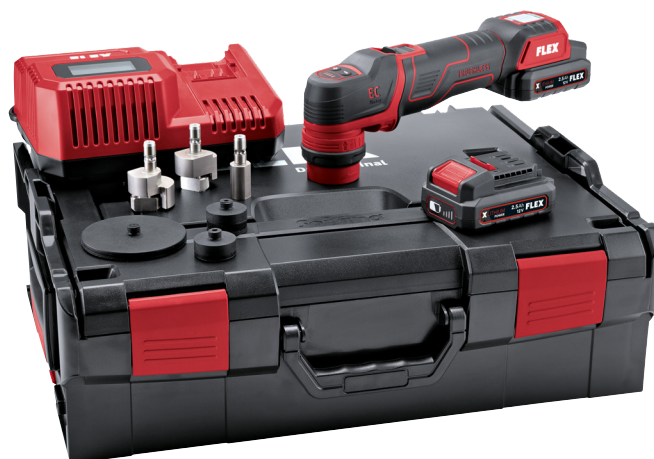

## PXE 80 12-EC/2.5 SET

Akkus polírozó 12 V, forgó és szabadonfutó excenter mozgással

Rendelési szám 532268

GTIN 4030293261082

- + Forgó és véletlenszerű pályán történő szabad futáshoz 3 és 12 mm lökettel
- + Innovatív, szerszám nélkül cserélhető fejekkel
- + Soha nem látott egyszerűség és rugalmasság a folt csiszolástól a befejező polírozásig egyetlen géppel, hologramok létrehozása nélkül
- + Ideális kiegészítő eszköz minden befejező munkához, lakkokhoz, helyszíni javításokhoz
- + Tökéletes ergonómia és rugalmas fogási lehetőségek az ideális helyzetben lévő softgrip felületeknek köszönhetően
- + Szénkefe nélküli motor a nagyobb hatékonyságért és a hosszabb élettartamért
- + Folyamatos sebesszabályzó kapcsoló: és sebesség-zár a folyamatos működéshez
- + Tartós, állandó sebesszabályzás és négy sebességfokozat, mely a LED kijelzőn jól látható
- + Elektronikus ellenőrző rendszer (EMS) megvédi a gépet, meghosszabbítja az élettartamot, növeli a hatékonyságot
- + Rezgés optimalizálás a finom működéshez
- + Speciális tépőzáras párnák a polírozáshoz és csiszoláshoz
- + Ütésvédő gumigyűrű a felület védelemért
- + Akkumulátor kapacitás kijelző (LED-es)
- + FLEX akkumulátor rendszer: használható minden FLEX 12 V-os akkumulátorral

### Technikai adatok

Akkumulátor feszültsége	12 V
Akkumulátor kapacitása	2,5 / 5,0 Ah
Maximális polírozó korong méret	80 mm
Maximális támasztótalp méret	75 mm
Polírozó löket	3 / 12 mm
Üresjárat fordulatszám	400-2000/-3000/-4000/-5800 1/perc
Üresjárat ütésszám	800-4000/-6000/-8000/-11600 1/perc
Szállított akkumulátorok száma	2 darab
Töltővel	Igen
Méreték SzxHxM	265 x 65 x 95 mm
Súly az akkumulátorcsomag nélkül	0,6 kg