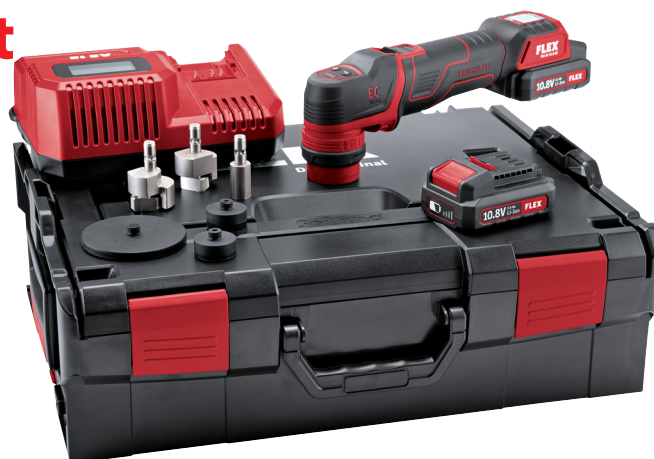

PXE 80 10.8-EC/2.5 Set

Intelligens akkus polírozó 10,8 V, forgó és szabadonfutó excenter mozgással

Rendelési szám 418102

GTIN 4030293180581

- + Forgó és véletlenszerű pályán történő szabad futáshoz 3 és 12 mm lökettel
- + Innovatív, szerszám nélkül cserélhető fejekkel
- + Soha nem látott egyszerűség és rugalmasság a folt csiszolástól a befejező polírozásig egyetlen géppel, hologramok létrehozása nélkül
- + Ideális kiegészítő eszköz minden befejező munkához, lakkokhoz, helyszíni javításokhoz
- + Tökéletes ergonómia és rugalmas fogási lehetőségek az ideális helyzetben lévő softgrip felületeknek köszönhetően
- + Szénkefe nélküli motor a nagyobb hatékonyságot és a hosszabb élettartamért
- + Folyamatos sebesszabályzó kapcsoló: és sebesség-zár a folyamatos működéshez
- + Tartós, állandó sebesszabályzás és négy sebességfokozat, mely a LED kijelzőn jól látható
- + Elektronikus ellenőrző rendszer (EMS) megvédi a gépet, meghosszabbítja az élettartamot, növeli a hatékonyságot
- + Rezgés optimalizálás a finom működéshez
- + Speciális tépőzáras párnák a polírozáshoz és csiszoláshoz
- + Ütésvédő gumigyűrű a felület védelemért
- + Akkumulátor kapacitás kijelző (LED-es)
- + FLEX akkumulátor rendszer: használható minden FLEX 10,8 V-os akkumulátorral

Technikai adatok

Akkumulátor feszültsége	10,8 V
Akkumulátor kapacitása	2,5 / 4,0 Ah
Maximális polírozó korong méret	80 mm
Maximális támasztótalp méret	75 mm
Polírozó löket	3 / 12 mm
Üresjárat fordulatszám	400-2000/-3000/-4000/-5800 1/perc
Üresjárat ütésszám	800-4000/-6000/-8000/-11600 1/perc
Szállított akkumulátorok száma	2 darab
Töltővel	Igen
Méreték SzxHxM	265 x 65 x 95 mm
Súly az akkumulátorcsomag nélkül	0,6 kg