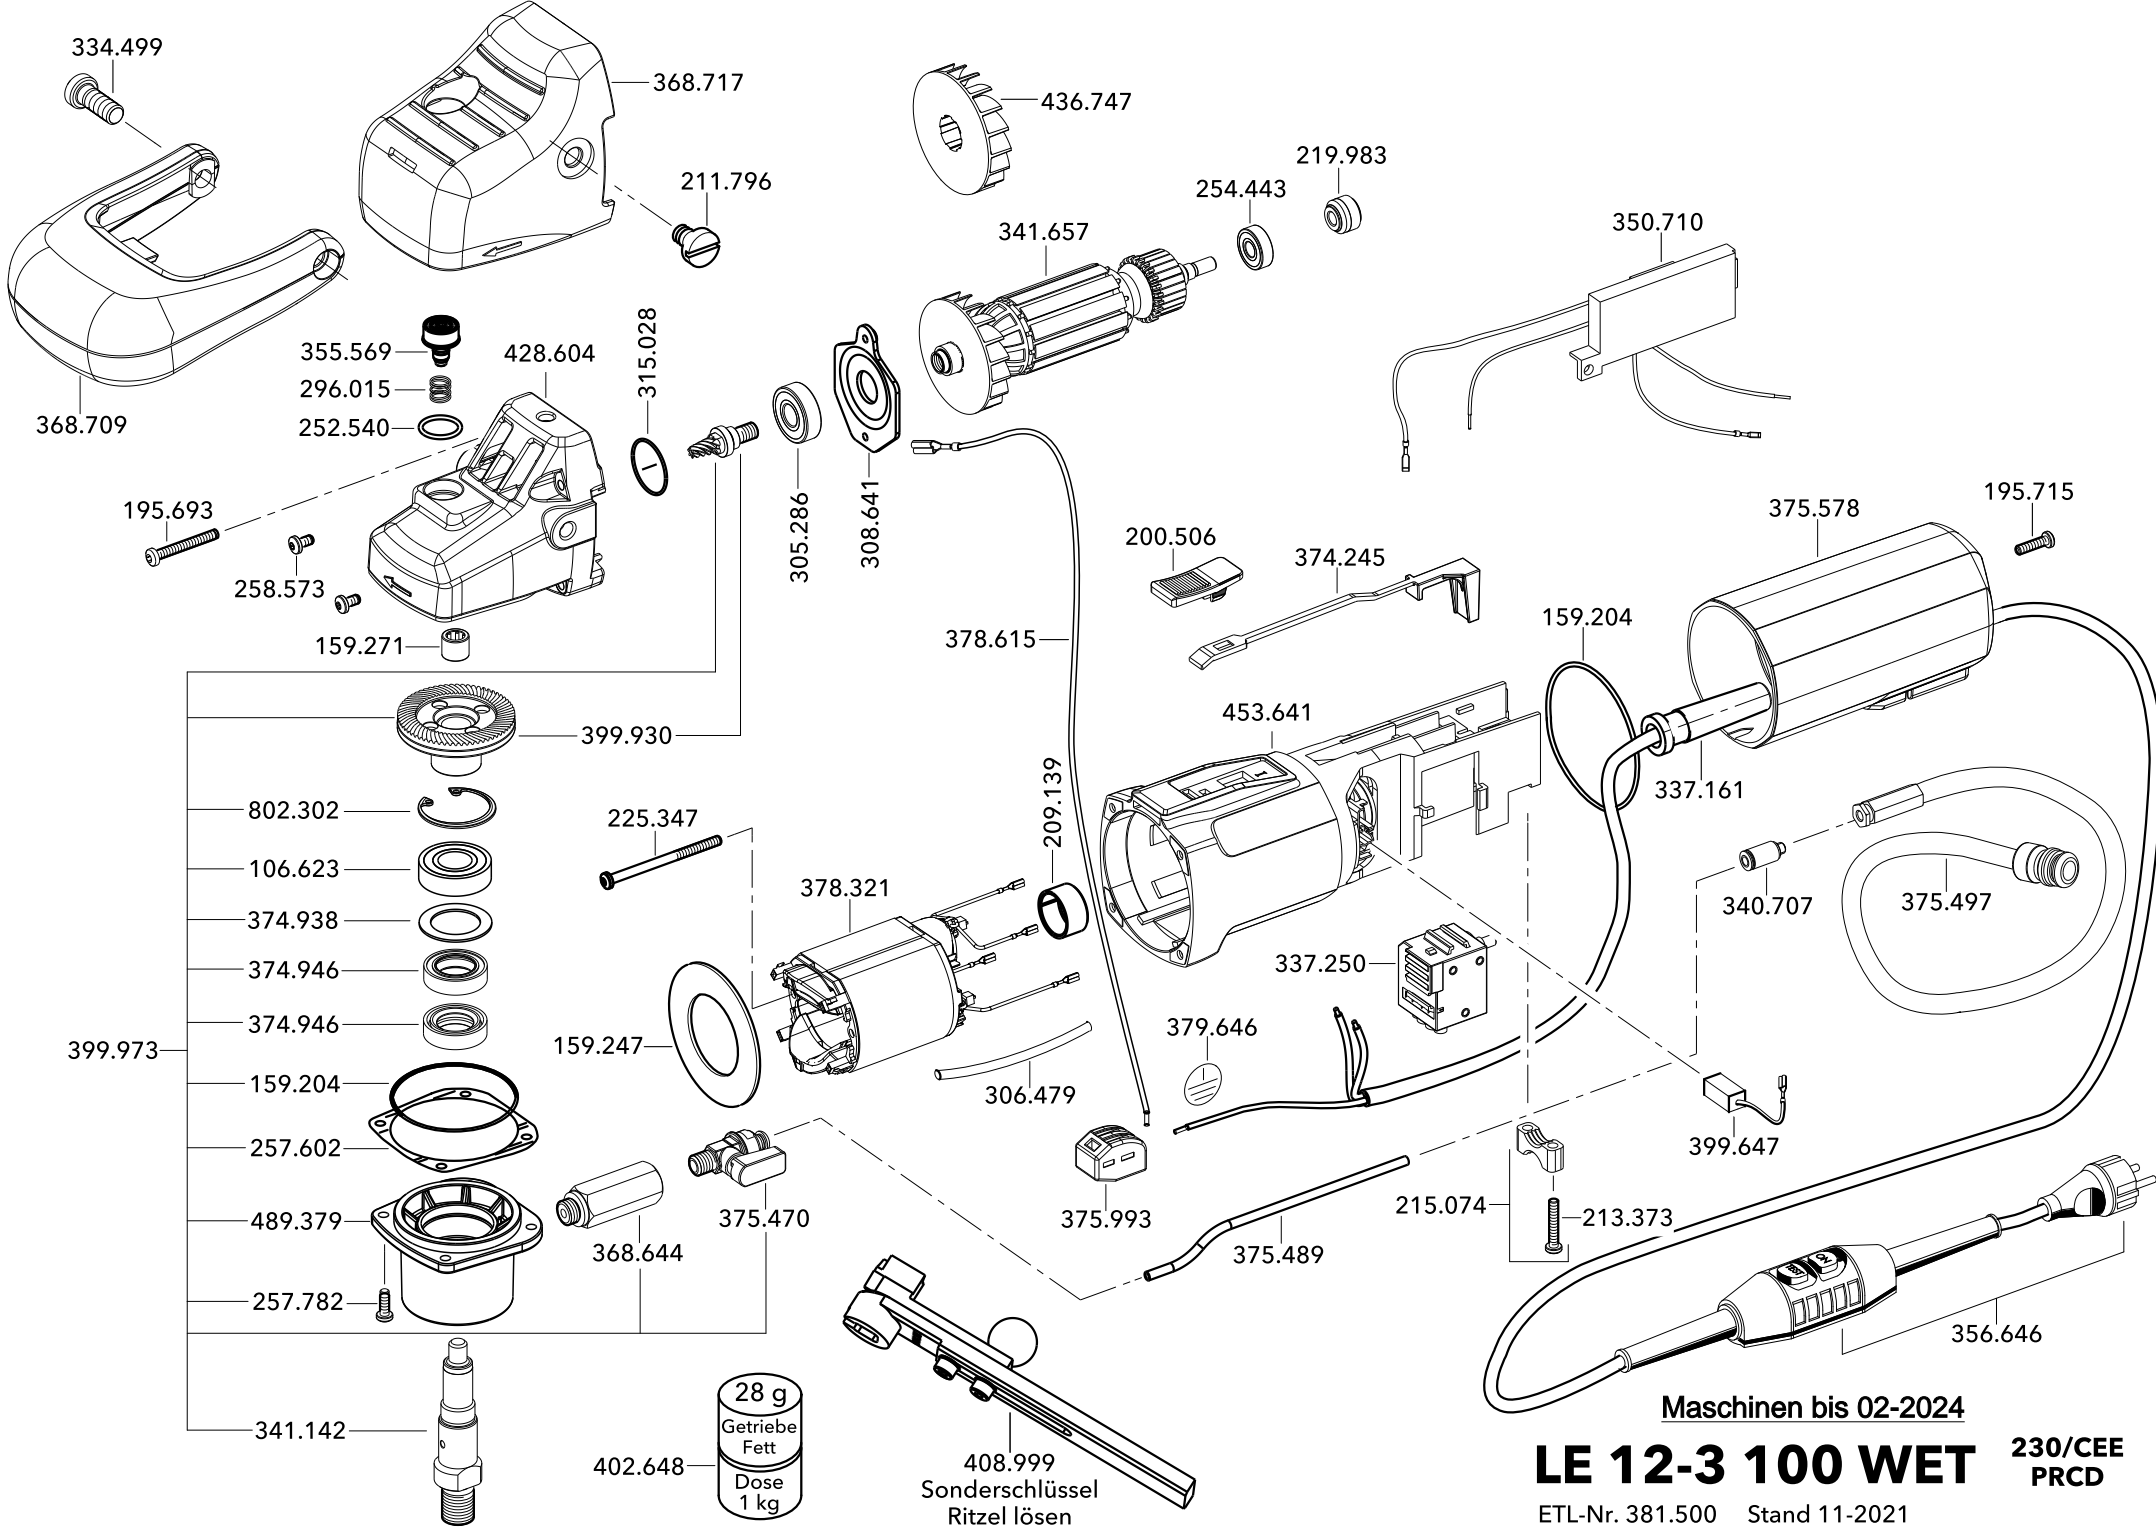

Maschinen ab 03-2024
LE 12-3 100 WET 230/CEE
 PRCD
 Zeichng.-Nr. 381.500 Datum 08-2024
 Drawing-no. 381.500 date 08-2024

Maschinen bis 02-2024

LE 12-3 100 WET

230/CEE
PRCD

ETL-Nr. 381.500 Stand 11-2021