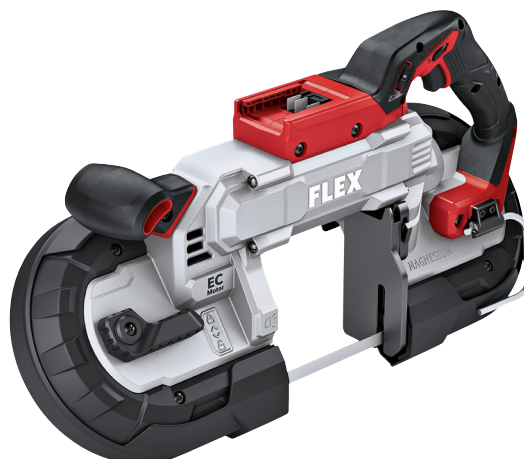

SBE 127 18-EC

Batteridrivnen bandsåg 18 V

Art nr 531749

GTIN 4030293255890

- + Bandsåg med perfekt balanserad konstruktion som stöds av den optimala viktfordelningen mellan batteri och motor. Lätt apparat i 18-voltsklassen
- + SBE eliminerar brandfara genom gnistfri kapning i metall
- + Borstlös motor för ökad effektivitet och en längre livslängd
- + Reglerbar bandhastighet för perfekt sågning i olika material
- + Verktygslöst byte av sågband, extra sågbandsskydd för säkrare användning
- + Integrerad LED-lampa för optimal belysning av arbetsområdet.
- + Ergonomiskt utformat, halkfritt mjukgrepp
- + Med metallhakar för enkel fastsättning
- + Elektroniska styrsystemet (EMS) skyddar maskinen, förlänger livslängden och ökar effektiviteten
- + LED-display visar batterikapaciteten
- + FLEX batterisystem: lämpligt för alla FLEX 18 V batterier. Leverans utan batteri, snabbbladdare

Tekniska data

Batterispänning	18 V
Sågbandshastighet	0-192 m/min
Sågbandslängd	1140 mm
Sågbandsbredd	13 mm
Sågbandstjocklek	0,5 mm
Sågdjup	127 mm
Sågbredd	127 mm
Mått LxBxH	539 x 279 x 165 mm
Vikt utan batteripaket	5,9 kg

Standardutrustning

- 1 Bimetall-sågband
- 1 Transportväska