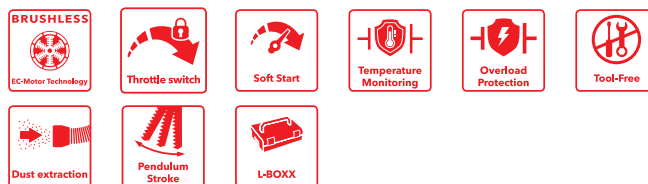

JSB 18.0-EC

Accu-decoupeerzaag 18,0 V

Bestelnr. 493783

GTIN 4030293223745

- + Nieuwe generatie borstelloze motoren met een hoog vermogen en hoge efficiency
- + Traploze instelling van de zaagsnelheid via stelwieletje met automatische start in de "A"-stand
- + Elektronische schakelaar aan beide zijden te bedienen
- + Gereedschapsloos wisselen van zaagblad dankzij het snelspansysteem en de uitwerpfunctie
- + Pendelbeweging : 4-traps voor een hoge zaagprestatie
- + Zaagbladgeleiding met dubbele rollen voor nauwkeurige, exact haakse zaagsneden
- + Vrij zicht op de zaaglijn door geïntegreerde blaasfunctie
- + Perfecte ergonomie door optimaal geplaatste SoftGrip-oppervlakken
- + trillingsarm en comfortabel zagen
- + Zaagtafelverstelling voor verstekzagen tot 45°, 0-vergrendeling. Naar achteren verschuifbaar voor zagen vlak langs de rand
- + Stabiele zaagvoet met afneembare kunststof glijzool voor de bescherming van gevoelige oppervlakken
- + Electronic Management System (EMS) beschermt de machine, verlengt de levensduur en verhoogt de efficiency
- + Met automatische start, overbelastingsbeveiliging
- + Afzuigstuk Ø 27 mm, voor een zuivere werkplaats en vrij zicht op de zaaglijn
- + Antisplinterbescherming afneembaar, voor splintervrije zaagsneden en voor de geleiding van het zaagblad
- + Geïntegreerd led-licht voor optimale verlichting van het werkgebied.
- + Accu-capaciteitsaanduiding
- + FLEX accu-systeem: bruikbaar met alle FLEX 18 V accupacks. Levering exclusief accu, laadapparaat