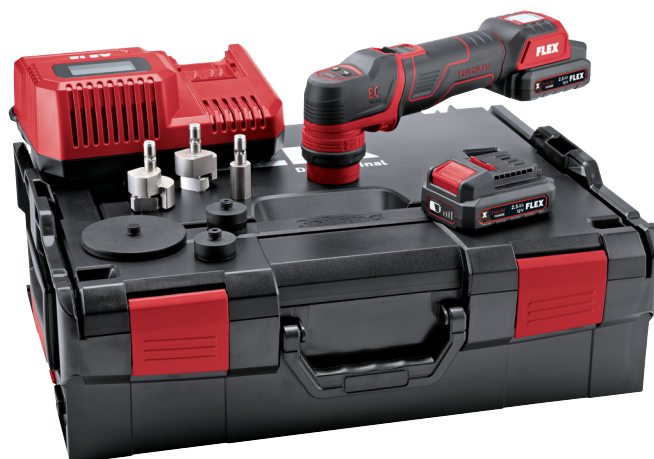

PXE 80 12-EC/2.5 SET

Chytrá aku-leštička 12 V, rotační a excentrická

Objednávkové číslo 532268

GTIN 4030293261082

- + Pro rotační a excentrické aplikační využití se zdvihem 3 a 12 mm
- + Inovativní, beznástrojový systém rychlé výměny nástrojů pro pohon rotační a excentrický
- + Flexibilní a jednoduchý jako nikdy předtím, počínaje hvězdicovým brusem až po finiš - odstraňování hologramů - vše s jedním strojem
- + Ideální doplňkové nářadí pro každého karosáře a oblast spotrepair
- + Perfektní ergonomie a flexibilní možnosti úchopu optimalizované úpravou SoftGrip
- + Bezuhlíkový motor s vyššími výkonnostními parametry a delší životností
- + Spínač pro přidávání výkonu: pro jemný start, rozběhové otáčky a aretace pro trvalý běh
- + Vybaveno udržováním konstantních otáček a 4 stupni regulace otáček s LED-ukazatelem
- + Electronic Management System (EMS) chrání stroj, prodlužuje životnost a zvyšuje efektivitu
- + Klidný běh díky optimalizaci vibrací
- + Speciální tlumený talíř na suchý zip pro leštění a broušení
- + S nárazuodolným pryžovým kroužkem na ochranu povrchů
- + LED - ukazatel stavu kapacity akumulátoru
- + FLEX Aku-systém: provoz se všemi FLEX 12 V akumulátory

Technická data

Napětí akumulátoru	12 V
Kapacita akumulátoru	2,5 / 5,0 Ah
Max. velikost lešticí hlavy	80 mm
Max. velikost podložního talíře	75 mm
Lešticí zdvih	3 / 12 mm
Počet otáček na prázdnou	400-2000/-3000/-4000/-5800 1/min
Počet zdvihů na prázdnou	800-4000/-6000/-8000/-11600 1/min
Počet dodávaných akumulátorů	2 Ks
S nabíječkou	Ano
Rozměry dxšxv	265 x 65 x 95 mm
Hmotnost bez akumulátoru	0,6 kg

Základní vybavení

- 1 Adaptér rotační (492396)
- 1 Excentrický adaptér, 3 mm zdvih (492418)
- 1 Excentrický adaptér, 12 mm zdvih (492426)
- 1 Speciální lepící talíř tlumený (492388)
- 1 Speciální tlumený talíř na suchý zip (492353)
- 1 Speciální tlumený talíř na suchý zip (492361)
- 2 Akumulátor Li-Ion 12 V (532290)
- 1 Převážný kufr L-BOXX® (414085)
- 1 Rychlonabíječka 12/18 V (532280)