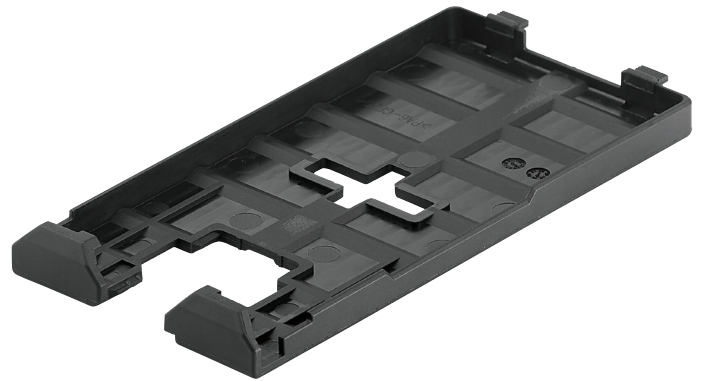

JS/JSB-SC

Patin coulissant

Référence 490237

GTIN 4030293221086

Patin coulissant en plastique pour la protection des surfaces sensibles.

Caractéristiques techniques

Conditionnement

1 pièces