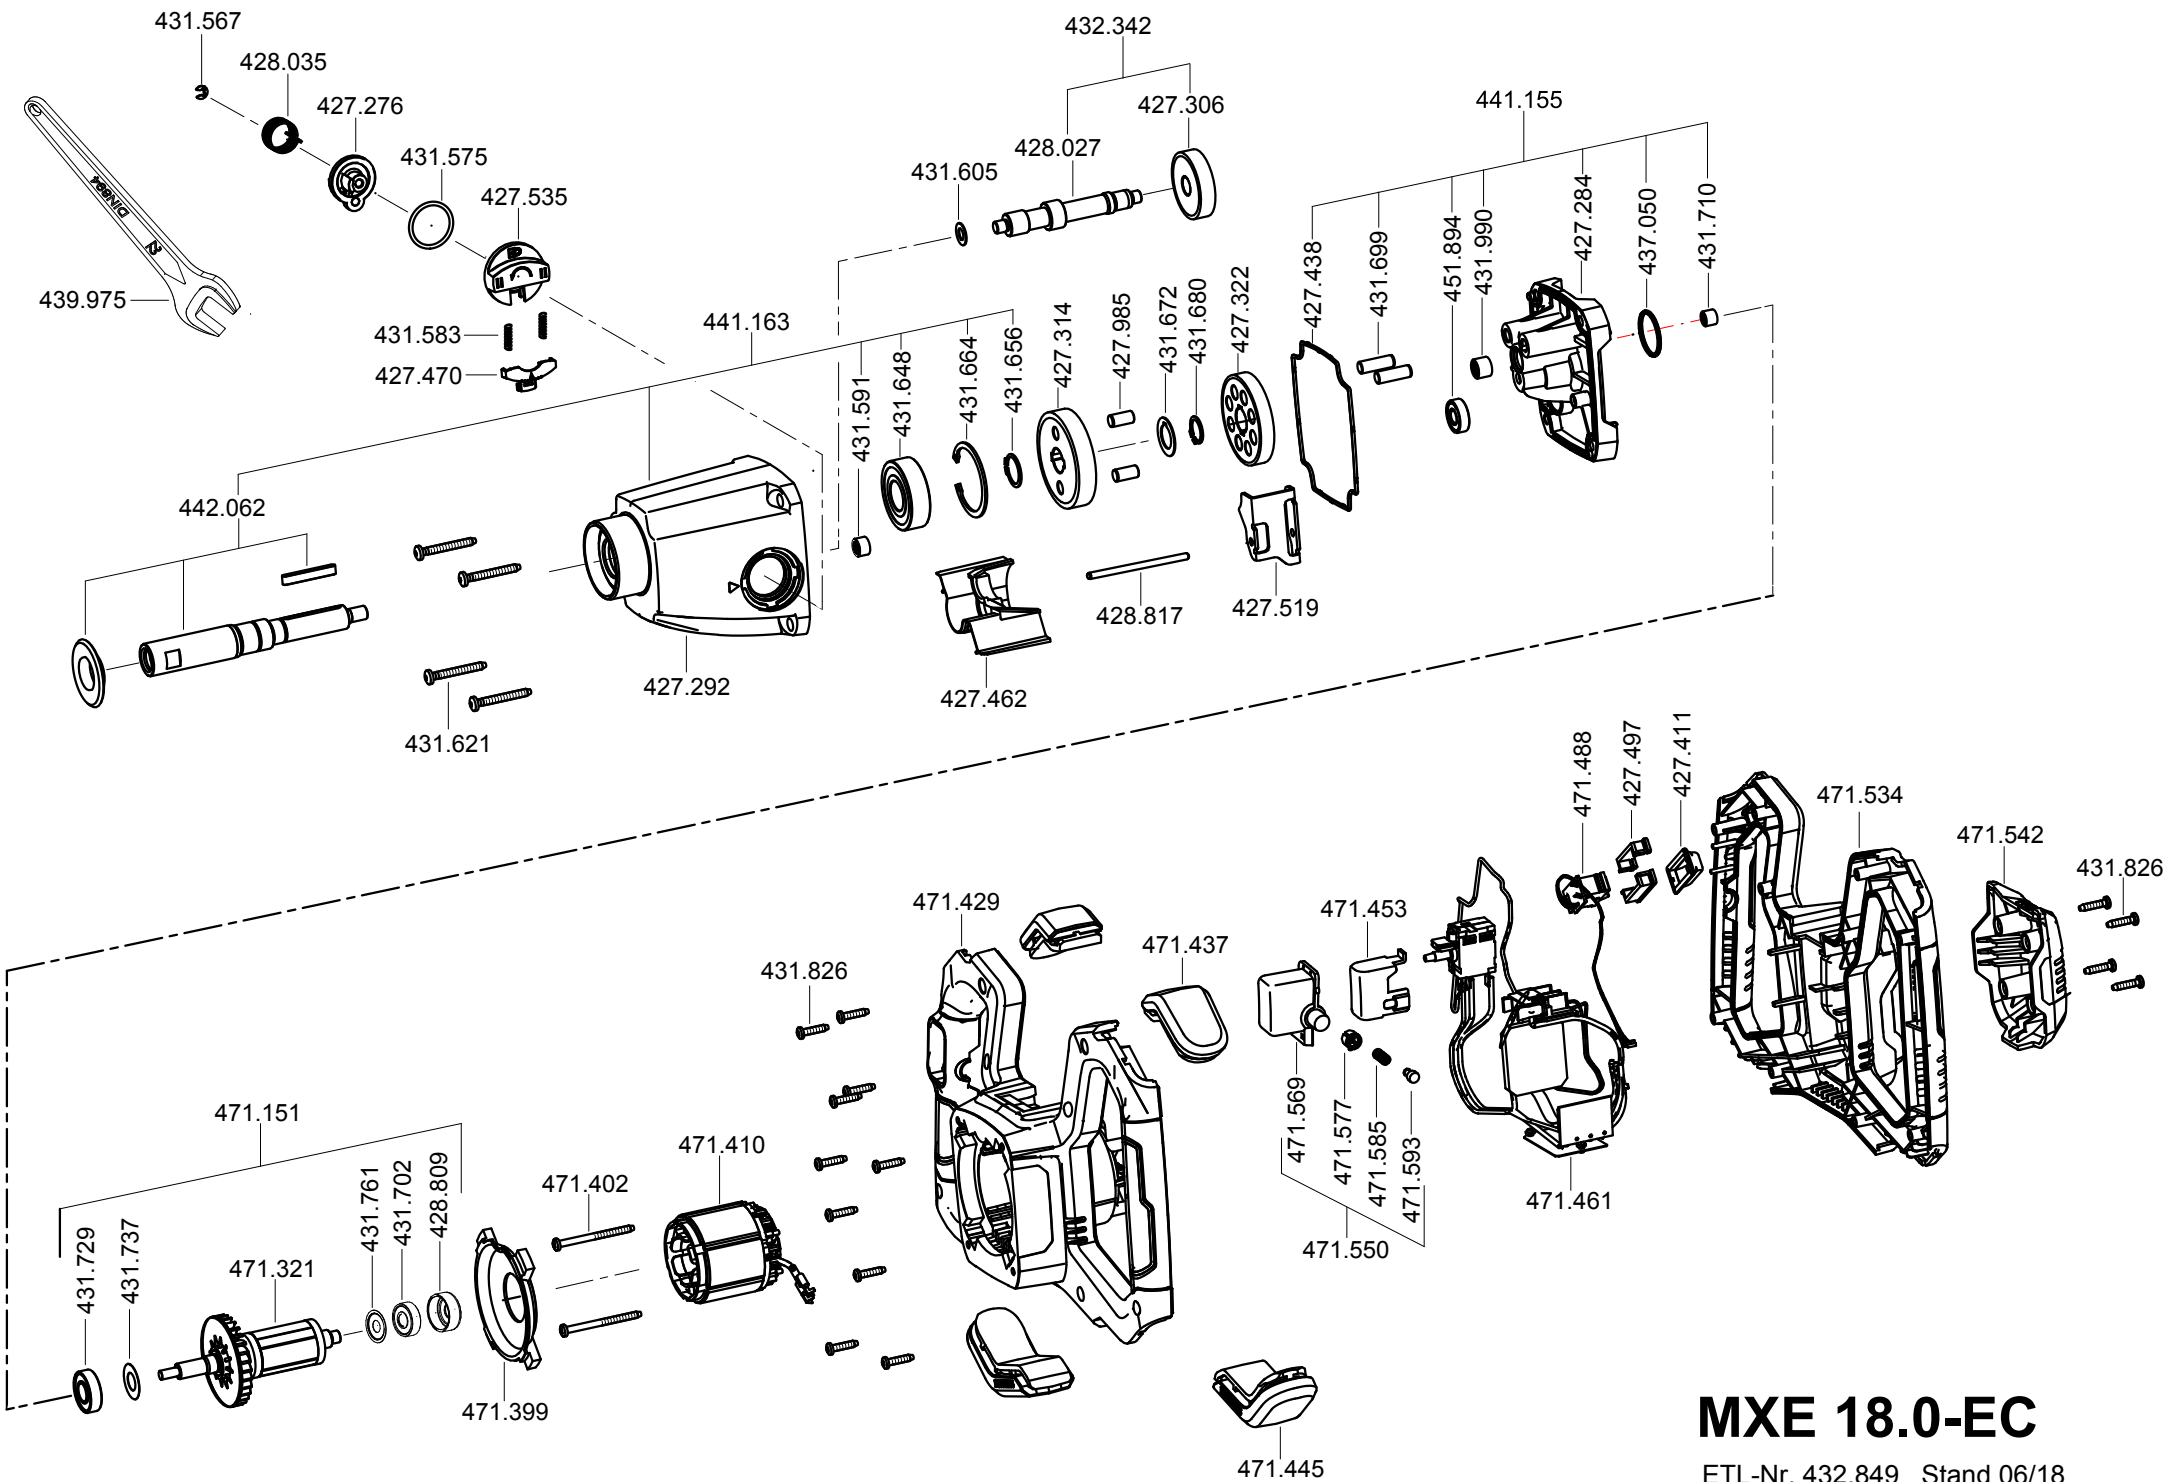

60 g
Getriebe
Fett
Dose
1 kg
402.648

60 g
Gear
Grease
Can
1 kg
402.648

MXE 18.0-EC

Zeichng.-Nr. 432.849 Datum 05-2024
Drawing-no. 432.849 date 05-2024

MXE 18.0-EC

ETL-Nr. 432.849 Stand 06/18