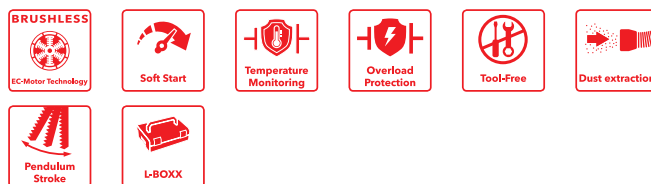

# JS 18.0-EC

Accu-decoupeerzaag 18,0 V

Bestelnr. 493775

GTIN 4030293223738

- + Nieuwe generatie borstelloze motoren met een hoog vermogen en hoge efficiency
- + Traploze instelling van de zaagsnelheid via stelwieletje met automatische start in de "A"-stand
- + Elektronische schakelaar aan beide zijden te bedienen
- + Gereedschapsloos wisselen van zaagblad dankzij het snelspansysteem en de uitwerpfunctie
- + Pendelbeweging : 4-traps voor een hoge zaagprestatie
- + Zaagbladgeleiding met dubbele rollen voor nauwkeurige, exact haakse zaagsneden
- + Vrij zicht op de zaaglijn door geïntegreerde blaasfunctie
- + Perfecte ergonomie door optimaal geplaatste SoftGrip-oppervlakken
- + trillingsarm en comfortabel zagen
- + Zaagtafelverstelling voor verstekzagen tot 45°, 0-vergrendeling. Naar achteren verschuifbaar voor zagen vlak langs de rand
- + Stabiele zaagvoet met afneembare kunststof glijzool voor de bescherming van gevoelige oppervlakken
- + Electronic Management System (EMS) beschermt de machine, verlengt de levensduur en verhoogt de efficiency
- + Met automatische start, overbelastingsbeveiliging
- + Afzuigstuk Ø 27 mm, voor een zuivere werkplaats en vrij zicht op de zaaglijn
- + Antisplinterbescherming afneembaar, voor splintervrije zaagsneden en voor de geleiding van het zaagblad
- + Geïntegreerd led-licht voor optimale verlichting van het werkgebied.
- + Accu-capaciteitsaanduiding
- + FLEX accu-systeem: bruikbaar met alle FLEX 18 V accupacks. Levering exclusief accu, laadapparaat