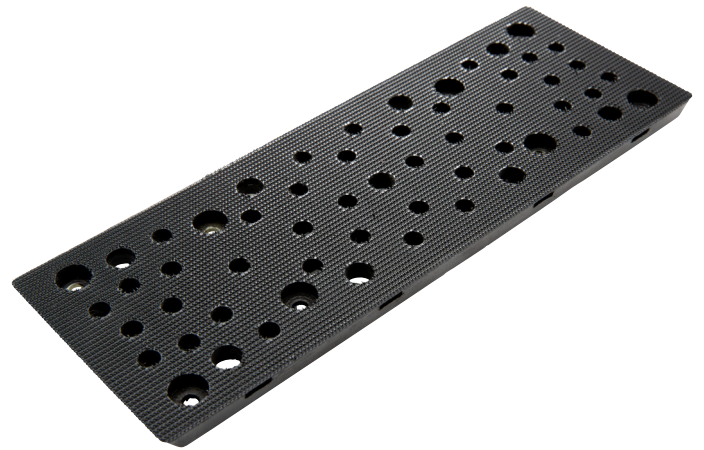

SP 70x198-M

Plateau de ponçage auto-agrippant

Référence 531313

GTIN 4030293251533

Plateau abrasif auto-agrippant avec géométrie biseautée du tampon et système multi-trous pour une aspiration optimale, adapté à tous les abrasifs courants

Caractéristiques techniques

Largeur	70 mm
Longueur	198 mm
Conditionnement	1 pièces