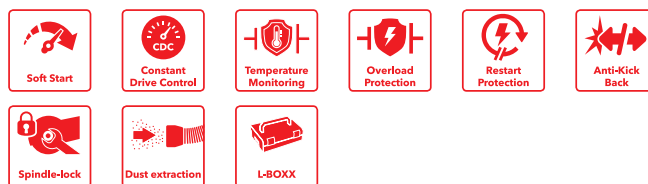

LDE 16-8 125 R, Kit E-Jet

Sanační bruska s variabilními otáčkami pro bezprašné broušení až do rohů, 125 mm

Objednávkové číslo 504998

GTIN 4030293230736

- + Mikroprocesorová elektronika s pozvolným rozběhem, ochranou proti opětovnému spuštění po výpadku proudu, kontrolou teploty, ochranou proti přetížení, CDC-elektronikou pro udržování konstantních otáček
- + Spolehlivý vysoce výkonný motor s 1600 W s dostatečnou rezervou
- + Odsávání prachu: chrání před nepříjemným prachem, snižuje opotřebení kotoučů, udržuje póry betonu pro nové vrstvy otevřené.
- + Anti-Kickback - vypne motor při zablokování kotouče
- + Ochranný kryt: s výkyvným segmentem na broušení až ke stěně a výškově nastavitelný pro uzpůsobení dle výšky kotouče pro optimální odsávání prachu
- + S přidavným, plynule nastavitelným, ergonomickým držadlem se sníženými vibracemi pro optimální ovládání a vedení stroje
- + Pro pevné připojení hadice. FLEX Clip-spojku pro Ø 32 mm koncovku je obsažen v základním vybavení
- + Aretace vřetene, zapuštěné tlačítko aretace na ochranu před nechtěným dotekem
- + Variabilní otáčky pro minimalizaci prachu při převisu nástroje, pro lepší kontrolu jemnějšího opracování s menším tlakem, např. v oblasti rohů a při finálních úpravách povrchů
- + Ideálně vhodné pro opracování stěn, stropů a podlah. Efektivní a hospodárná práce díky optimálnímu odladění stroje a snímacího talíře
- + Brusný talíř na abrazivní materiály. Na odstranění přebytků betonu po sejmutí bednění na čerstvě betonovaných plochách, minerálních lepidel, omítek, malt, abrazivního pískovce, vápence, šamotu, asfaltu.