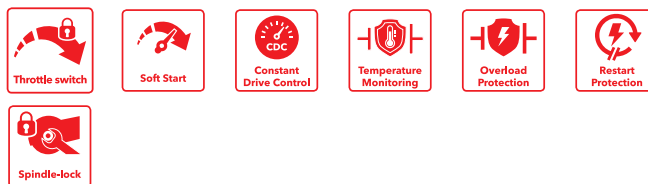

MXE 1202 + WR2 140

Mélangeur 2 vitesses 1200 Watt avec commutateur de vitesse à 3 niveaux

Référence 495921

GTIN 4030293224483

- + Robuste boîte 2 vitesses, engrenage surdimensionné
- + Electronique à ondes pleines: démarrage progressif, disjoncteur thermique, protection contre les surcharges et présélection de la vitesse de rotation avec poignée variateur, pour une accélération contrôlée jusqu'à la vitesse de malaxage optimale. Couple élevé.
- + Interrupteur à 3 niveaux convivial sans interruption du travail, accessible depuis la position de préhension, protégé par une garniture en caoutchouc. Niveau 1 : nettoyer, niveau 2 : mélanger, niveau 3 : agiter
- + Interrupteur on/off avec verrouillage et protection contre les surcharges. Idéal pour l'utilisation dans une station d'agitation
- + Le manchon en caoutchouc souple sur l'interrupteur protège contre la contamination. Pas de dysfonctionnement à partir du commutateur bloqué
- + Maintien facile, confortable, par poignées ergonomiques
- + Quatre coins de protection avec des tampons en caoutchouc assurent un stockage en toute sécurité pendant le transport et une protection contre chocs et coups sur le site
- + Le capuchon de protection sur le carter du moteur dirige le flux d'air de refroidissement et empêche la pénétration de éclaboussure
- + Blocage de broche avec protection anti-oxydation. Simplifie le remplacement de la tige d'agitateur
- + Pour mélanger jusqu'à 60 kg
- + Mélange: pâteux à visqueux tel que colles pour dalles, masses pour joints, masses d'équilibrage, colles, enduit fini, mortier d'encollage

Caractéristiques techniques

Puissance absorbée	1200 W
Puissance utile	710 W
Tension	230 V
Fréquence	50/60 Hz
Diamètre de pale max.	140 mm
Emmanchement agitateur	M14
Vitesse de rotation à vide 1ère vitesse	0 - 210/325/530 tr/min
Vitesse de rotation à vide 2ème vitesse	0 - 320/490/780 tr/min
Diamètre de collier de serrage	53 mm
Longueur de câble	4,0 m
Dimension LxlxH	405 x 215 x 340 mm
Poids	4,8 kg