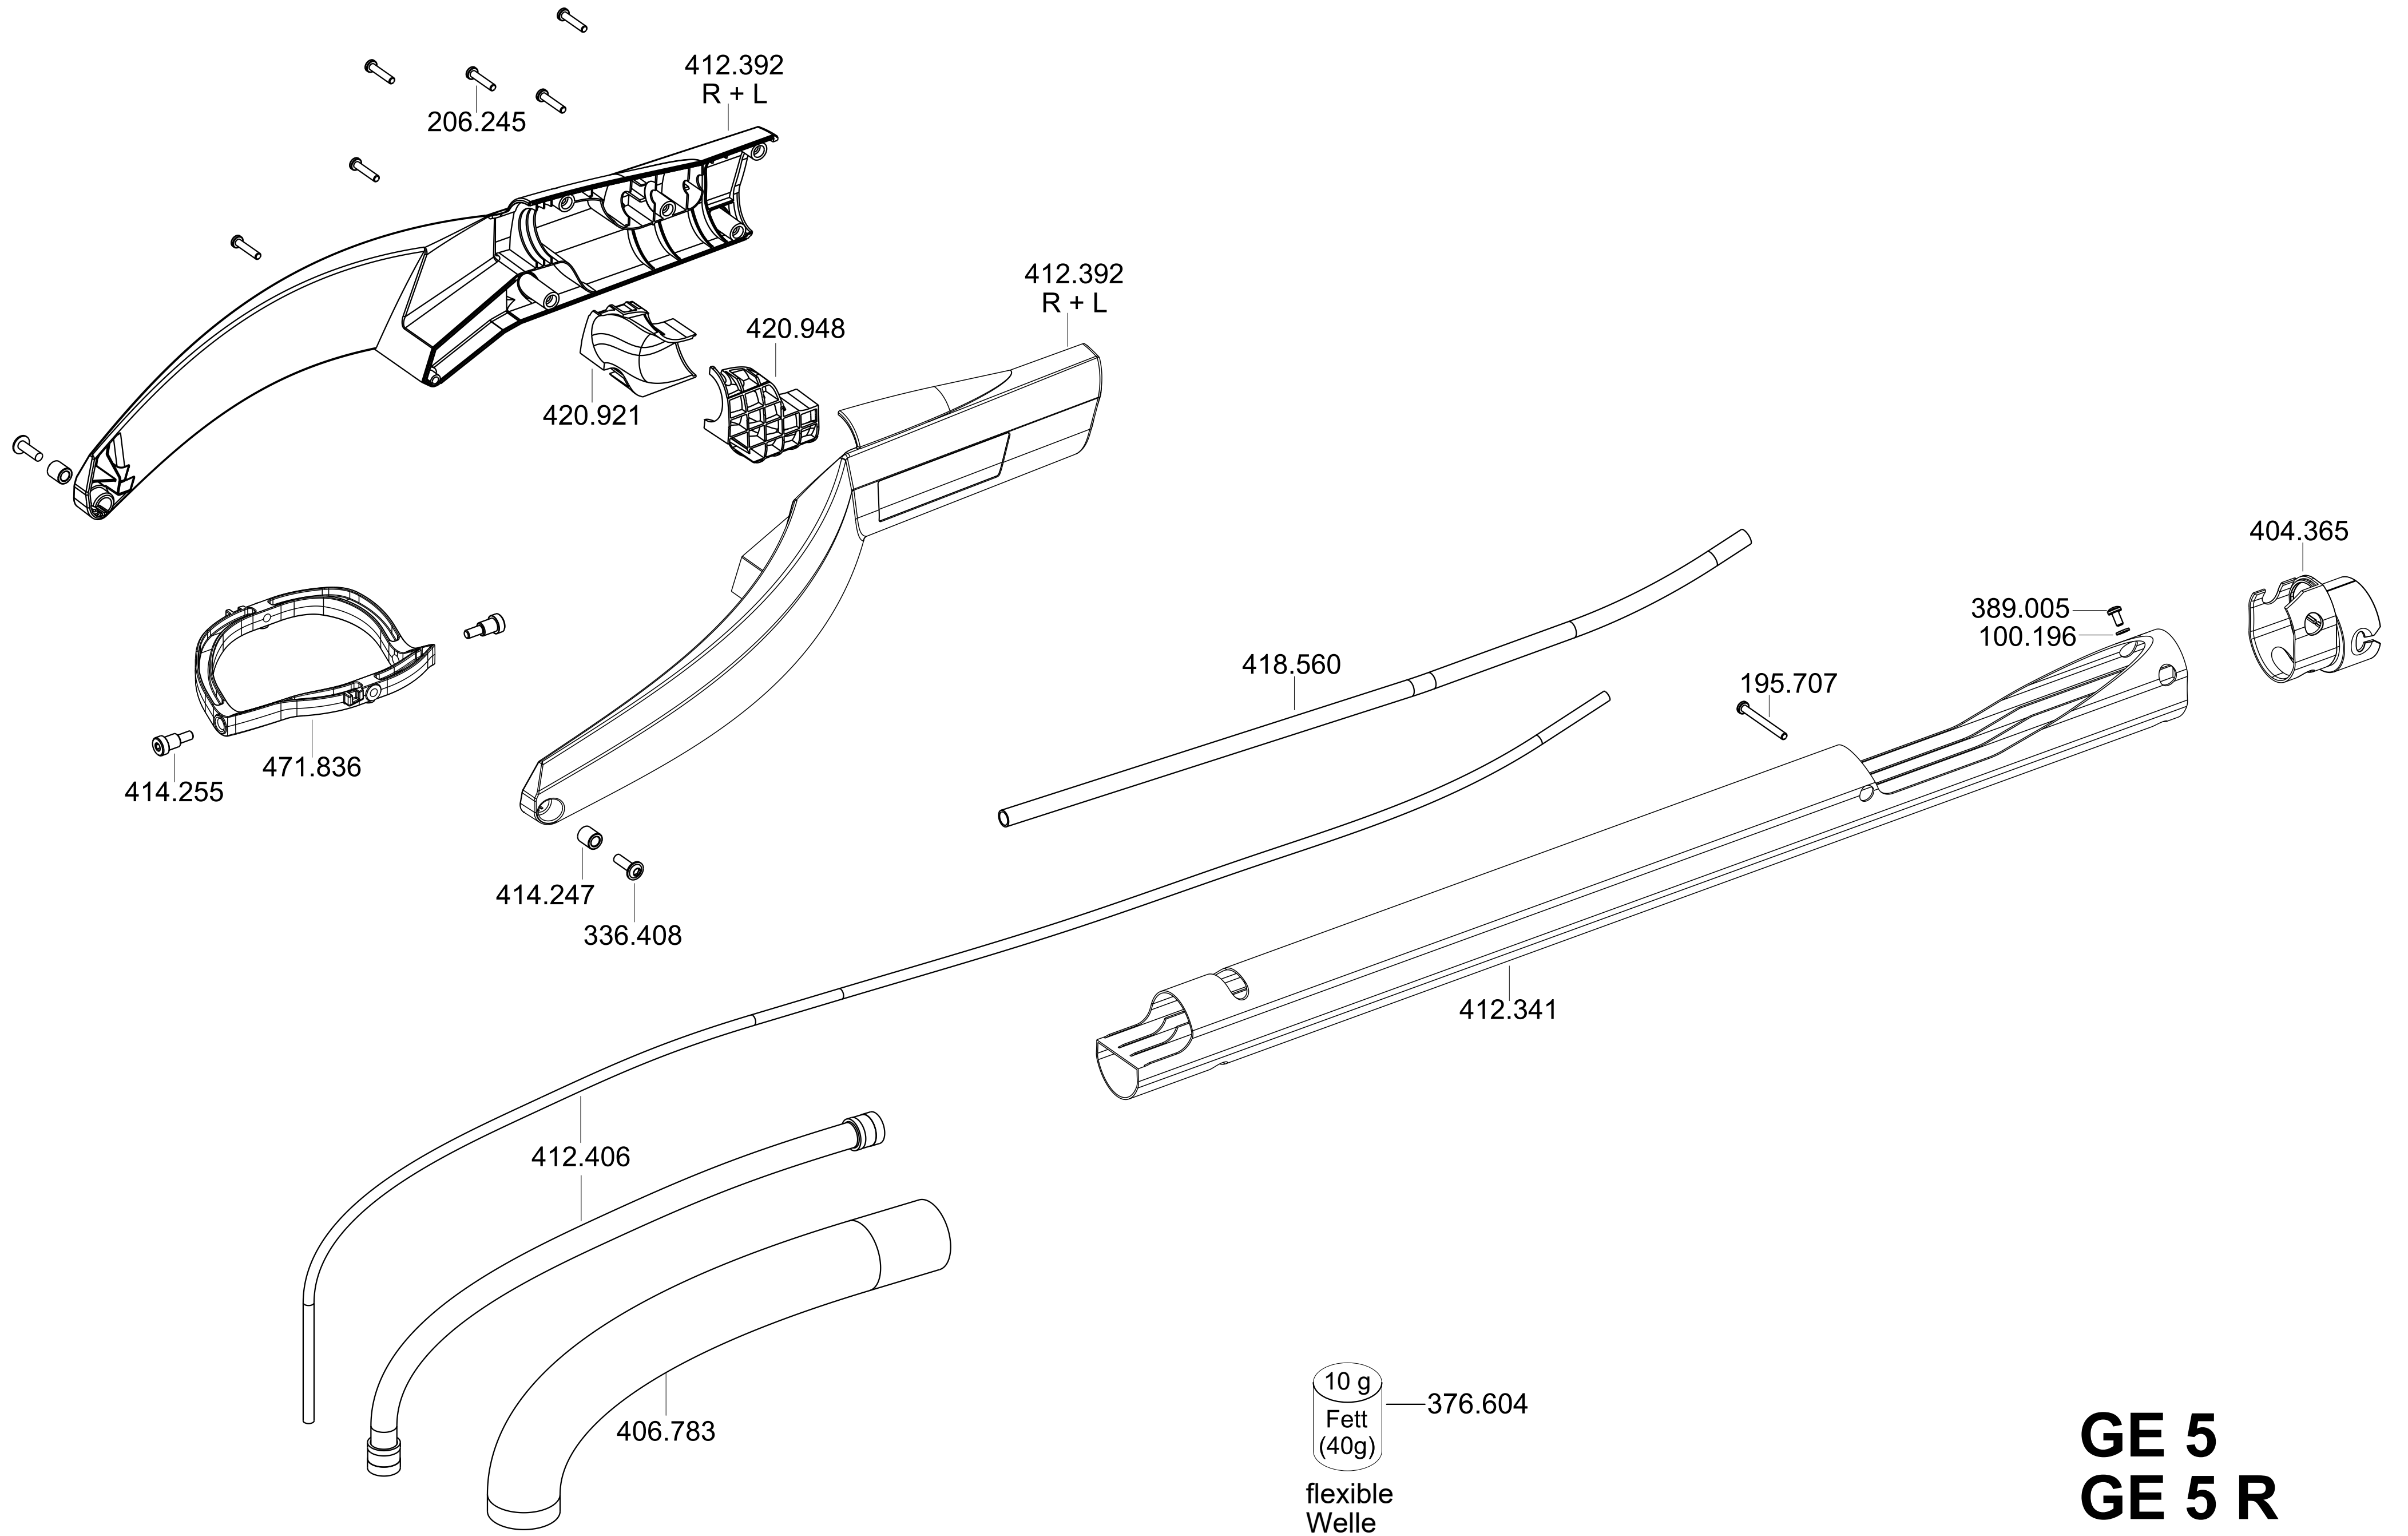

GE 5
GE 5 R

GE 5
GE 5 R

Randnahschleifkopf GE 5 R

Rundschleifkopf GE 5

GE 5
GE 5 R

Teile-Nr. 407.208 Blatt 3
Stand 07/18