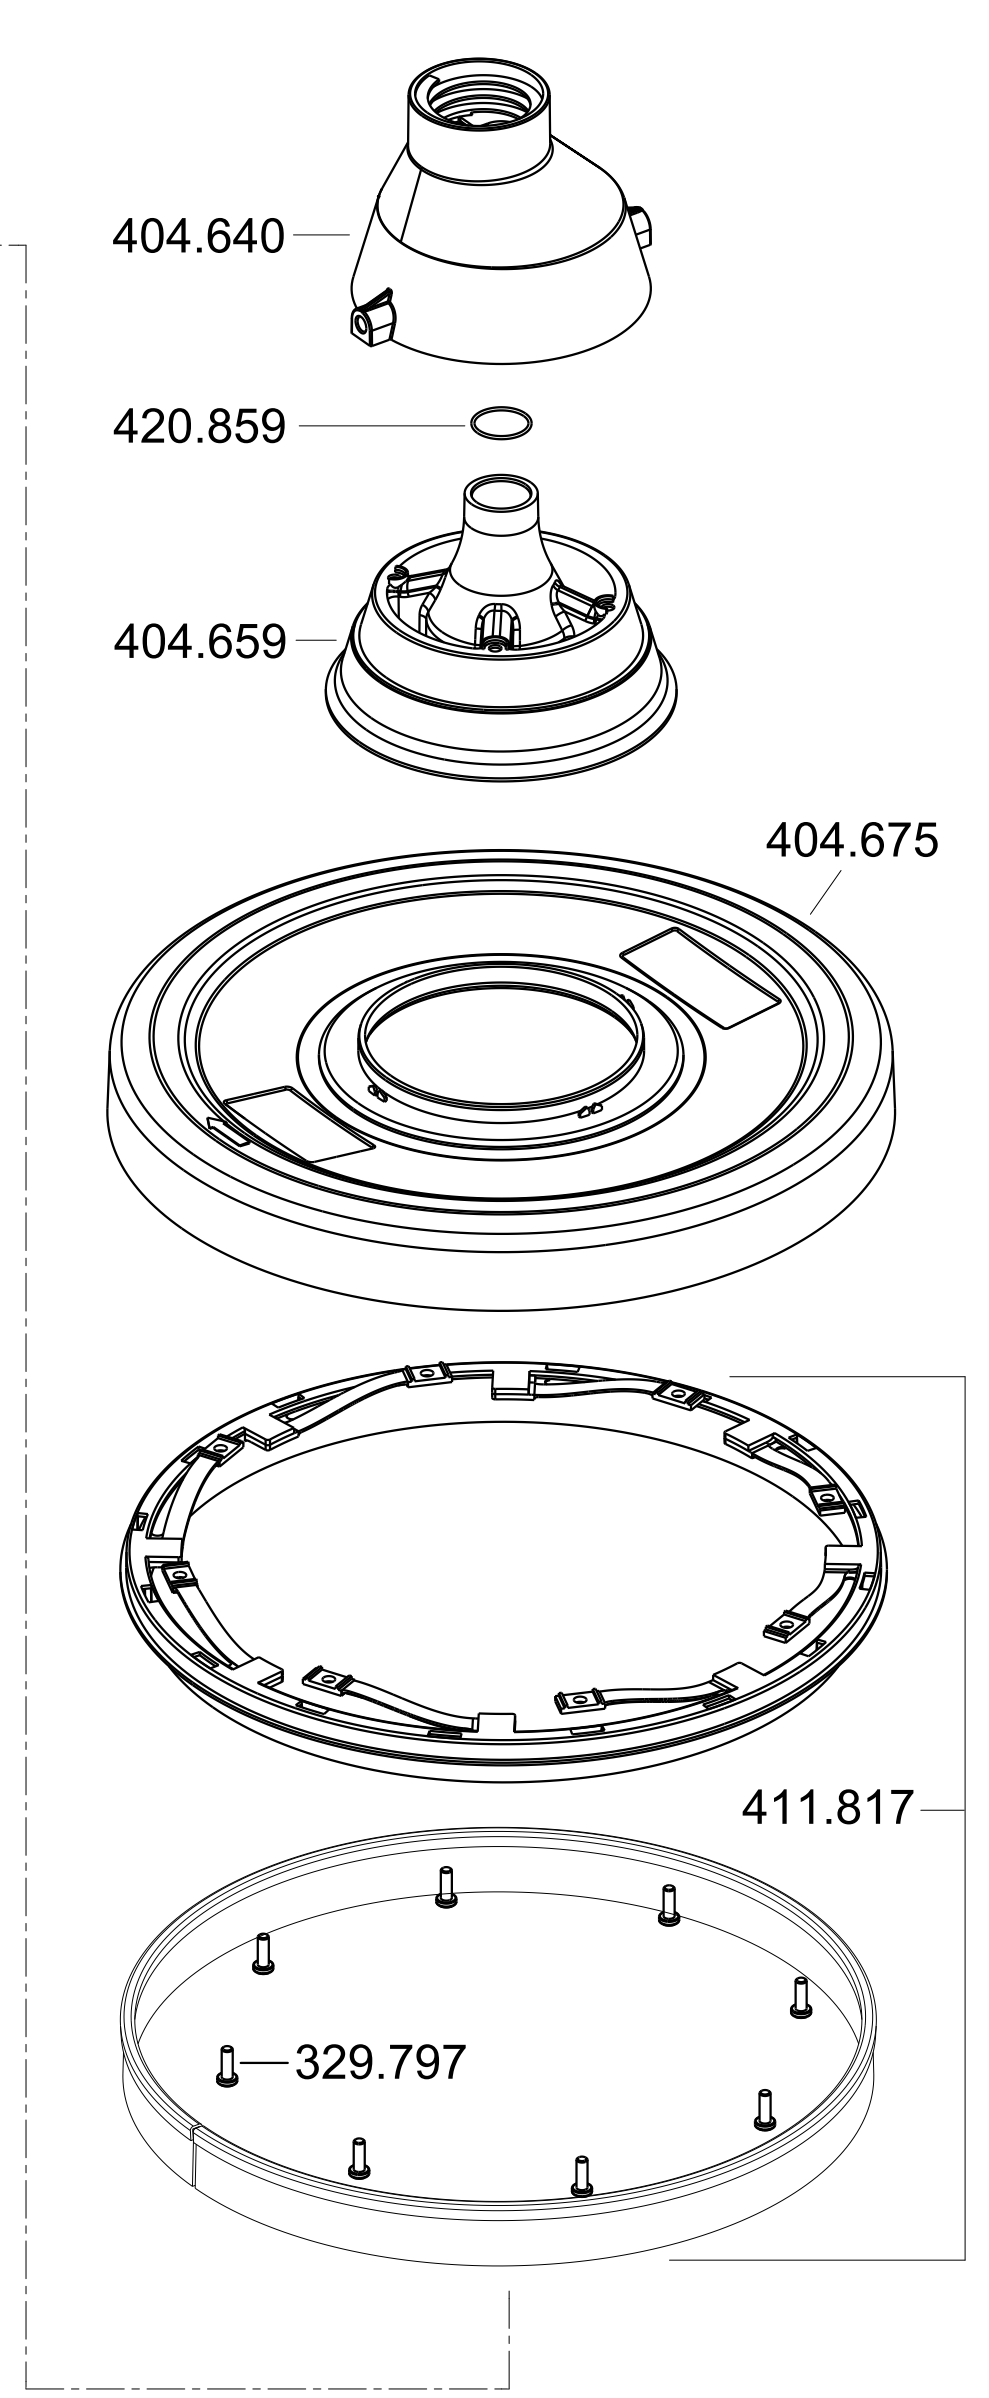

GE 5
GE 5 R

GE 5
GE 5 R

Randnahschleifkopf GE 5 R

Rundschleifkopf GE 5

GE 5
GE 5 R

Teile-Nr. 407.208 Blatt 3
Stand 07/18