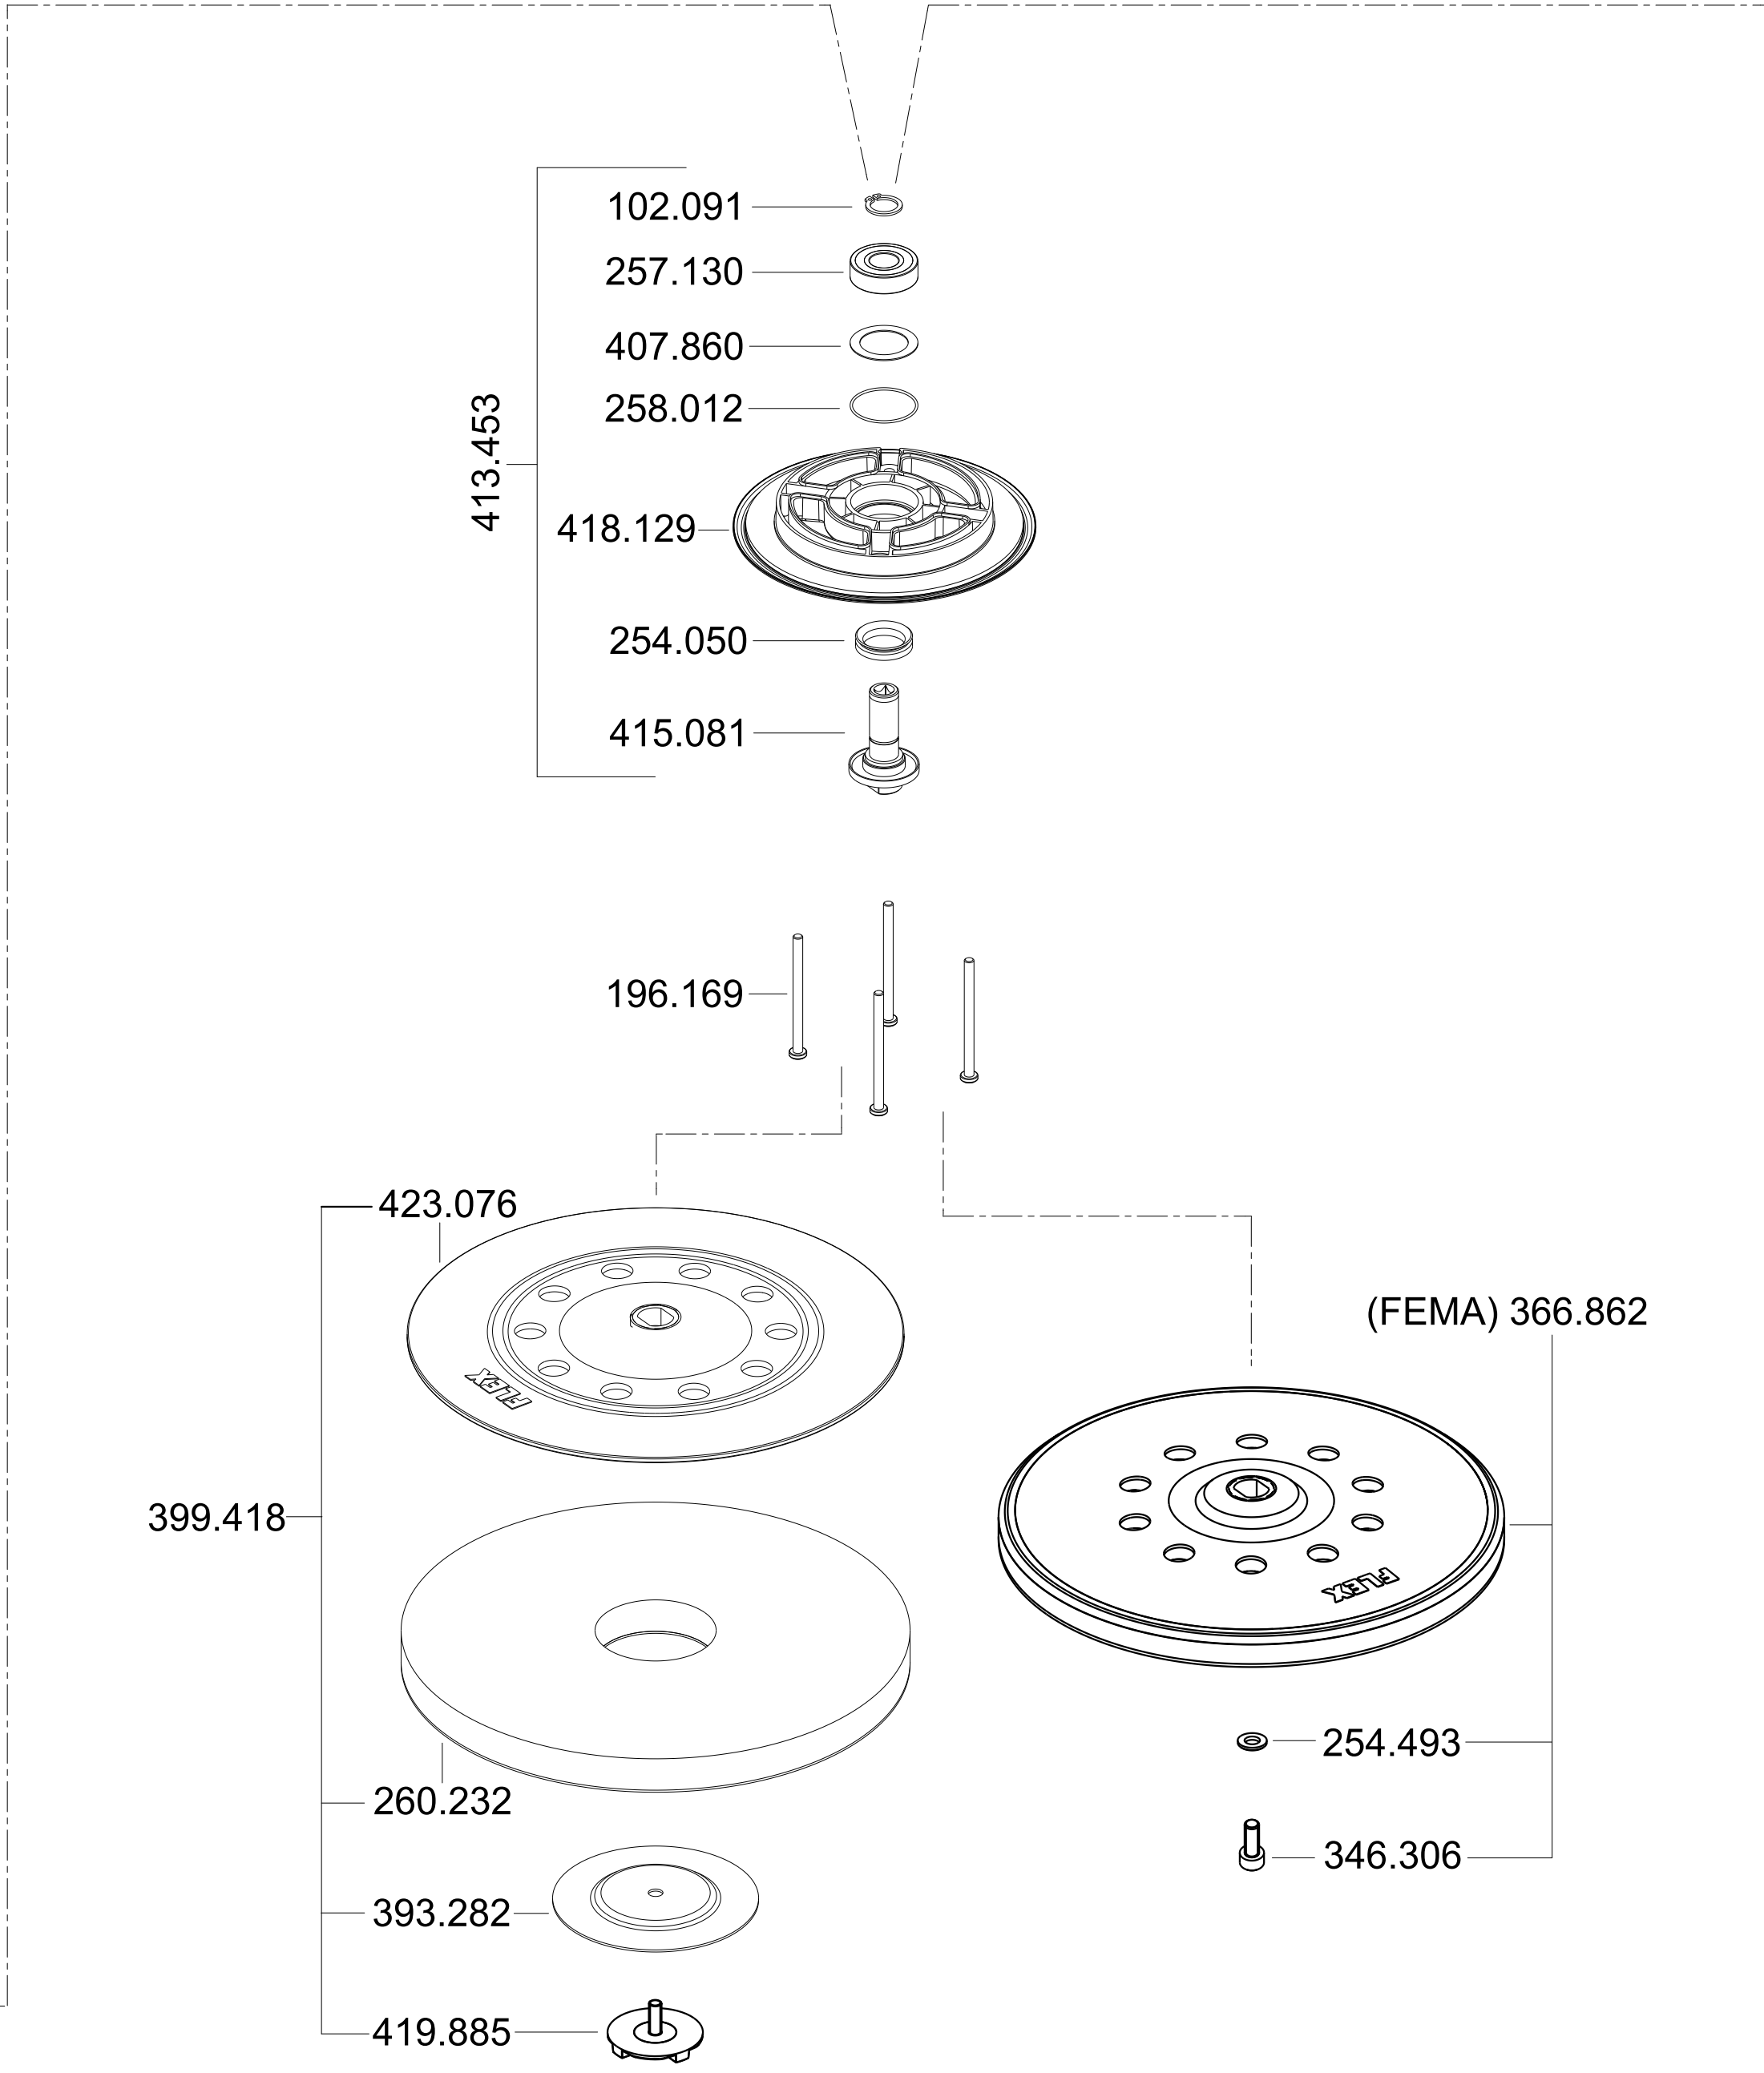

GE 5
GE 5 R

GE 5
GE 5 R

Randnahschleifkopf GE 5 R

Rundschleifkopf GE 5

GE 5
GE 5 R

Teile-Nr. 407.208 Blatt 3
Stand 07/18