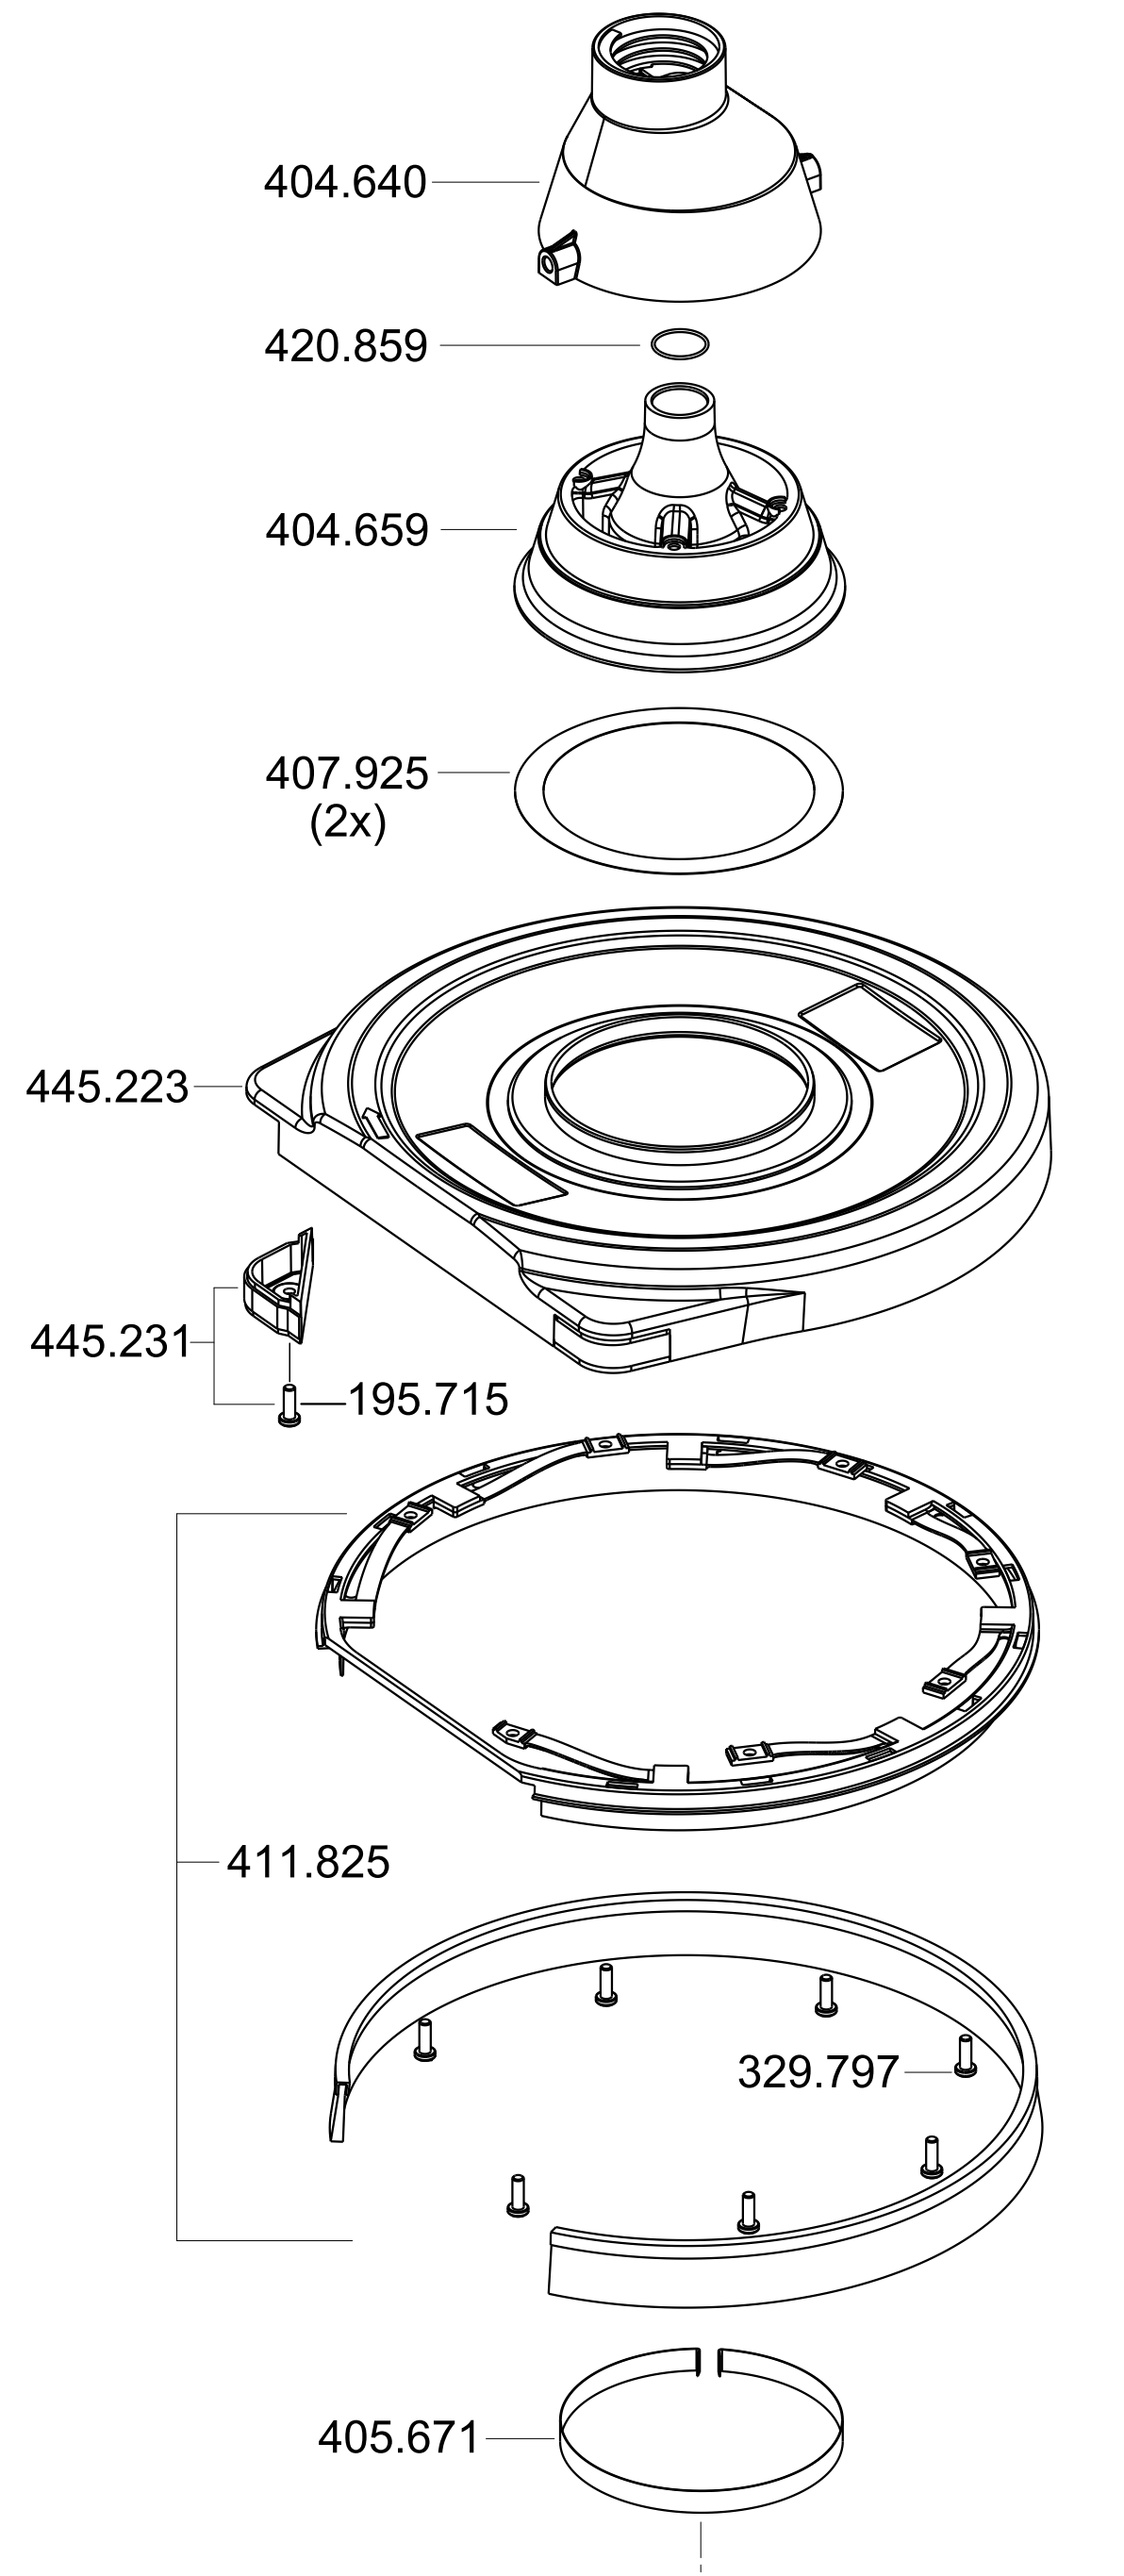

GE 5
GE 5 R

GE 5
GE 5 R

Randnahschleifkopf GE 5 R

Rundschleifkopf GE 5

GE 5
GE 5 R

Teile-Nr. 407.208 Blatt 3
Stand 07/18