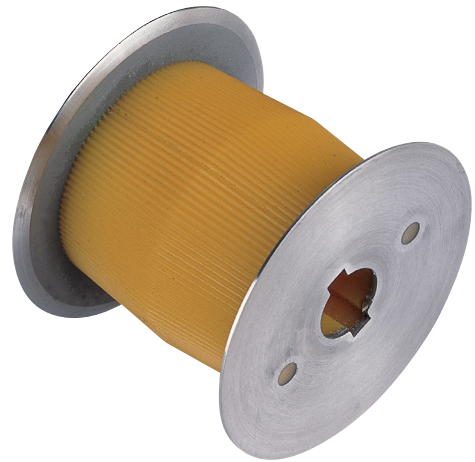

RA 62x70 INOX

Rouleau d'entraînement

Référence 303054

GTIN 4030293106598

Poulie de commande avec flasques inoxydables. Le kit à bague d'écartement est nécessaire (n° de réf. 250.522).

Caractéristiques techniques

Conditionnement

1 pièces