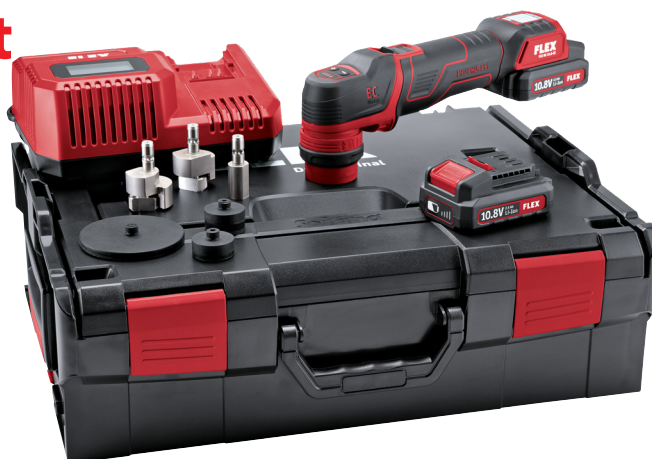

PXE 80 10.8-EC/2.5 Set

Chytrá aku-leštička 10,8 V, rotační a excentrická

Objednávkové číslo 418102

GTIN 4030293180581

- + Pro rotační a excentrické aplikační využití se zdvihem 3 a 12 mm
- + Inovativní, beznástrojový systém rychlé výměny nástrojů pro pohon rotační a excentrický
- + Flexibilní a jednoduchý jako nikdy předtím, počínaje hvězdicovým brusem až po finiš - odstraňování hologramů - vše s jedním strojem
- + Ideální doplňkové nářadí pro každého karosáře a oblast spotrepair
- + Perfektní ergonomie a flexibilní možnosti úchopu optimalizované úpravou SoftGrip
- + Bezuhlíkový motor s vyššími výkonnostními parametry a delší životností
- + Spínač pro přidávání výkonu: pro jemný start, rozběhové otáčky a aretace pro trvalý běh
- + Vybaveno udržováním konstantních otáček a 4 stupni regulace otáček s LED-ukazatelem
- + Electronic Management System (EMS) chrání stroj, prodlužuje životnost a zvyšuje efektivitu
- + Klidný běh díky optimalizaci vibrací
- + Speciální tlumený talíř na suchý zip pro leštění a broušení
- + S nárazuodolným pryžovým kroužkem na ochranu povrchů
- + LED - ukazatel stavu kapacity akumulátoru
- + FLEX Aku-systém: provoz se všemi FLEX 10,8 V akumulátory