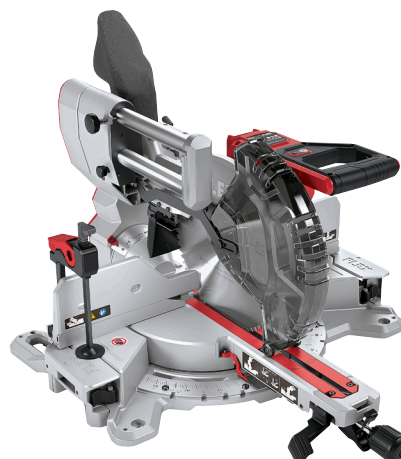

SMS 305 18-EC

Aku-kapovací pila 18 V

Objednávkové číslo 532592

GTIN 4030293264328

- + Precizní řezy pro výrobu dřevěných ráků, nosných konstrukcí v suché výstavbě, pokládání laminátu/parket a krácení dřevěných obložení a krycích lišt
- + Výkonná a přesná akumulátorová kapovací pokosová pila s velkou kapacitou řezu: 101 x 330 mm a 92 x 356 mm. Prodloužení stolu na obou stranách je určeno pro manipulaci s delšími obrobky
- + 18 V EC-motor s ochranou proti přetížení a kontrolou teploty
- + Bezuhlíkový motor s vyššími výkonnostními parametry a delší životností
- + Laserová stupnice úhlů od 52° I 60°R. Nastavení úhlů v rozsahu 0°, 15°, 22,5°, 31,6°, 45° / 0°, 15°, 22,5°, 31,6°, 45°, 60°. Jasná čitelnost a přesné nastavení intuitivními ovládacími prvky
- + Výkyvný segment do 48° IR. Zarážka pro úhly 0°, 22,5°, 33,9°, 45° IR přímý řez, řez v úhlu a šikmý řez
- + Rychloupínací svorka pro bezpečnou fixaci materiálu na řezacím stole
- + Nastavitelná rychlost ve 3 úrovních se dokonale přizpůsobí různým materiálům. Nastavená předvolba rychlosti se převezme jako konstantní rychlost. Výsledkem je lepší kvalita řezu a prodloužená životnost pilového kotouče
- + LED světlo s vyznačenou řeznou linií pro snadné polohování obrobku
- + Velmi pohodlné použití, kompaktní a lehká. Vodicí trubky vyčnívají pouze na přední straně, což umožňuje pracovat blízko stěny a usnadňuje přepravu. S přepravní pojistkou a aretací tahu
- + Pro maximální mobilitu na staveništi. Lze upevnit na skládací základní rám WB 110-260 bez nářadí (volitelné příslušenství)
- + Možnost připojení na externí odsávání s koncovkou Ø 27, 36 mm
- + Sáček na zachytávání špon pro bezprašnou práci
- + Aretace vřetene: pro rychlou výměnu kotoučů
- + Electronic Management System (EMS) chrání stroj, prodlužuje životnost a zvyšuje efektivitu
- + LED - ukazatel stavu kapacity akumulátoru
- + FLEX Aku-systém: provoz se všemi FLEX 18 V akumulátory. Dodání bez aku a dobíjecího zařízení