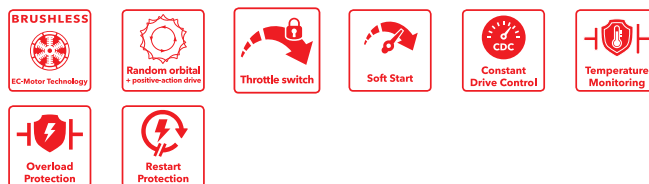

XCE 8 150 18-EC Set

Batteridrivnen excenterroterande polermaskin med styrd rotation 18 V

Art nr 533020

GTIN 4030293268609

- + Lika kraftfull som en kabelpolermaskin under hela batteriets livslängd
- + CDC-konstantelektronik förhindrar varvtalsfluktuationer
- + Mjuk och ryckfri start. Lås för kontinuerlig drift
- + Enkel varvtalsjustering via varvtalsinställningsratten med spärrpunkter som kan nås från båda sidor
- + Optimalt varvtalsområde för fordons-, sjöfarts- och flygsektorerna
- + Perfekt för att ta bort medelstora repor, avlägsna tecken på slitage och hologram
- + Maximal effektivitet i ett steg med FLEX 1-stegsystem, med violett svamp och violett polish
- + Ny generation borstlösa motorer med hög verknings- och prestandegrad
- + Nyutvecklad växellåda med hög prestanda för maximal ljud- och vibrationsreducering
- + Extra extern växel möjliggör roterande positiv drivning med samtidig excentrisk rörelse
- + Ergonomiskt formade greppytor med Softgrip för perfekt styrning på ytan
- + Extremt platt växelhuvud minskar avståndet till ytan. Detta gör att maskinen kan styras perfekt i alla positioner
- + Med gummerade hyllplan för säker avställning
- + Mikroprocessorkontroll med mjukstart, återstartsskydd vid elavbrott, temperaturövervakning, överbelastningsskydd
- + Elektroniska styrsystemet (EMS) skyddar maskinen, förlänger livslängden och ökar effektiviteten
- + LED-display visar batterikapaciteten
- + FLEX batterisystem: lämpligt för alla FLEX 18 V batterier