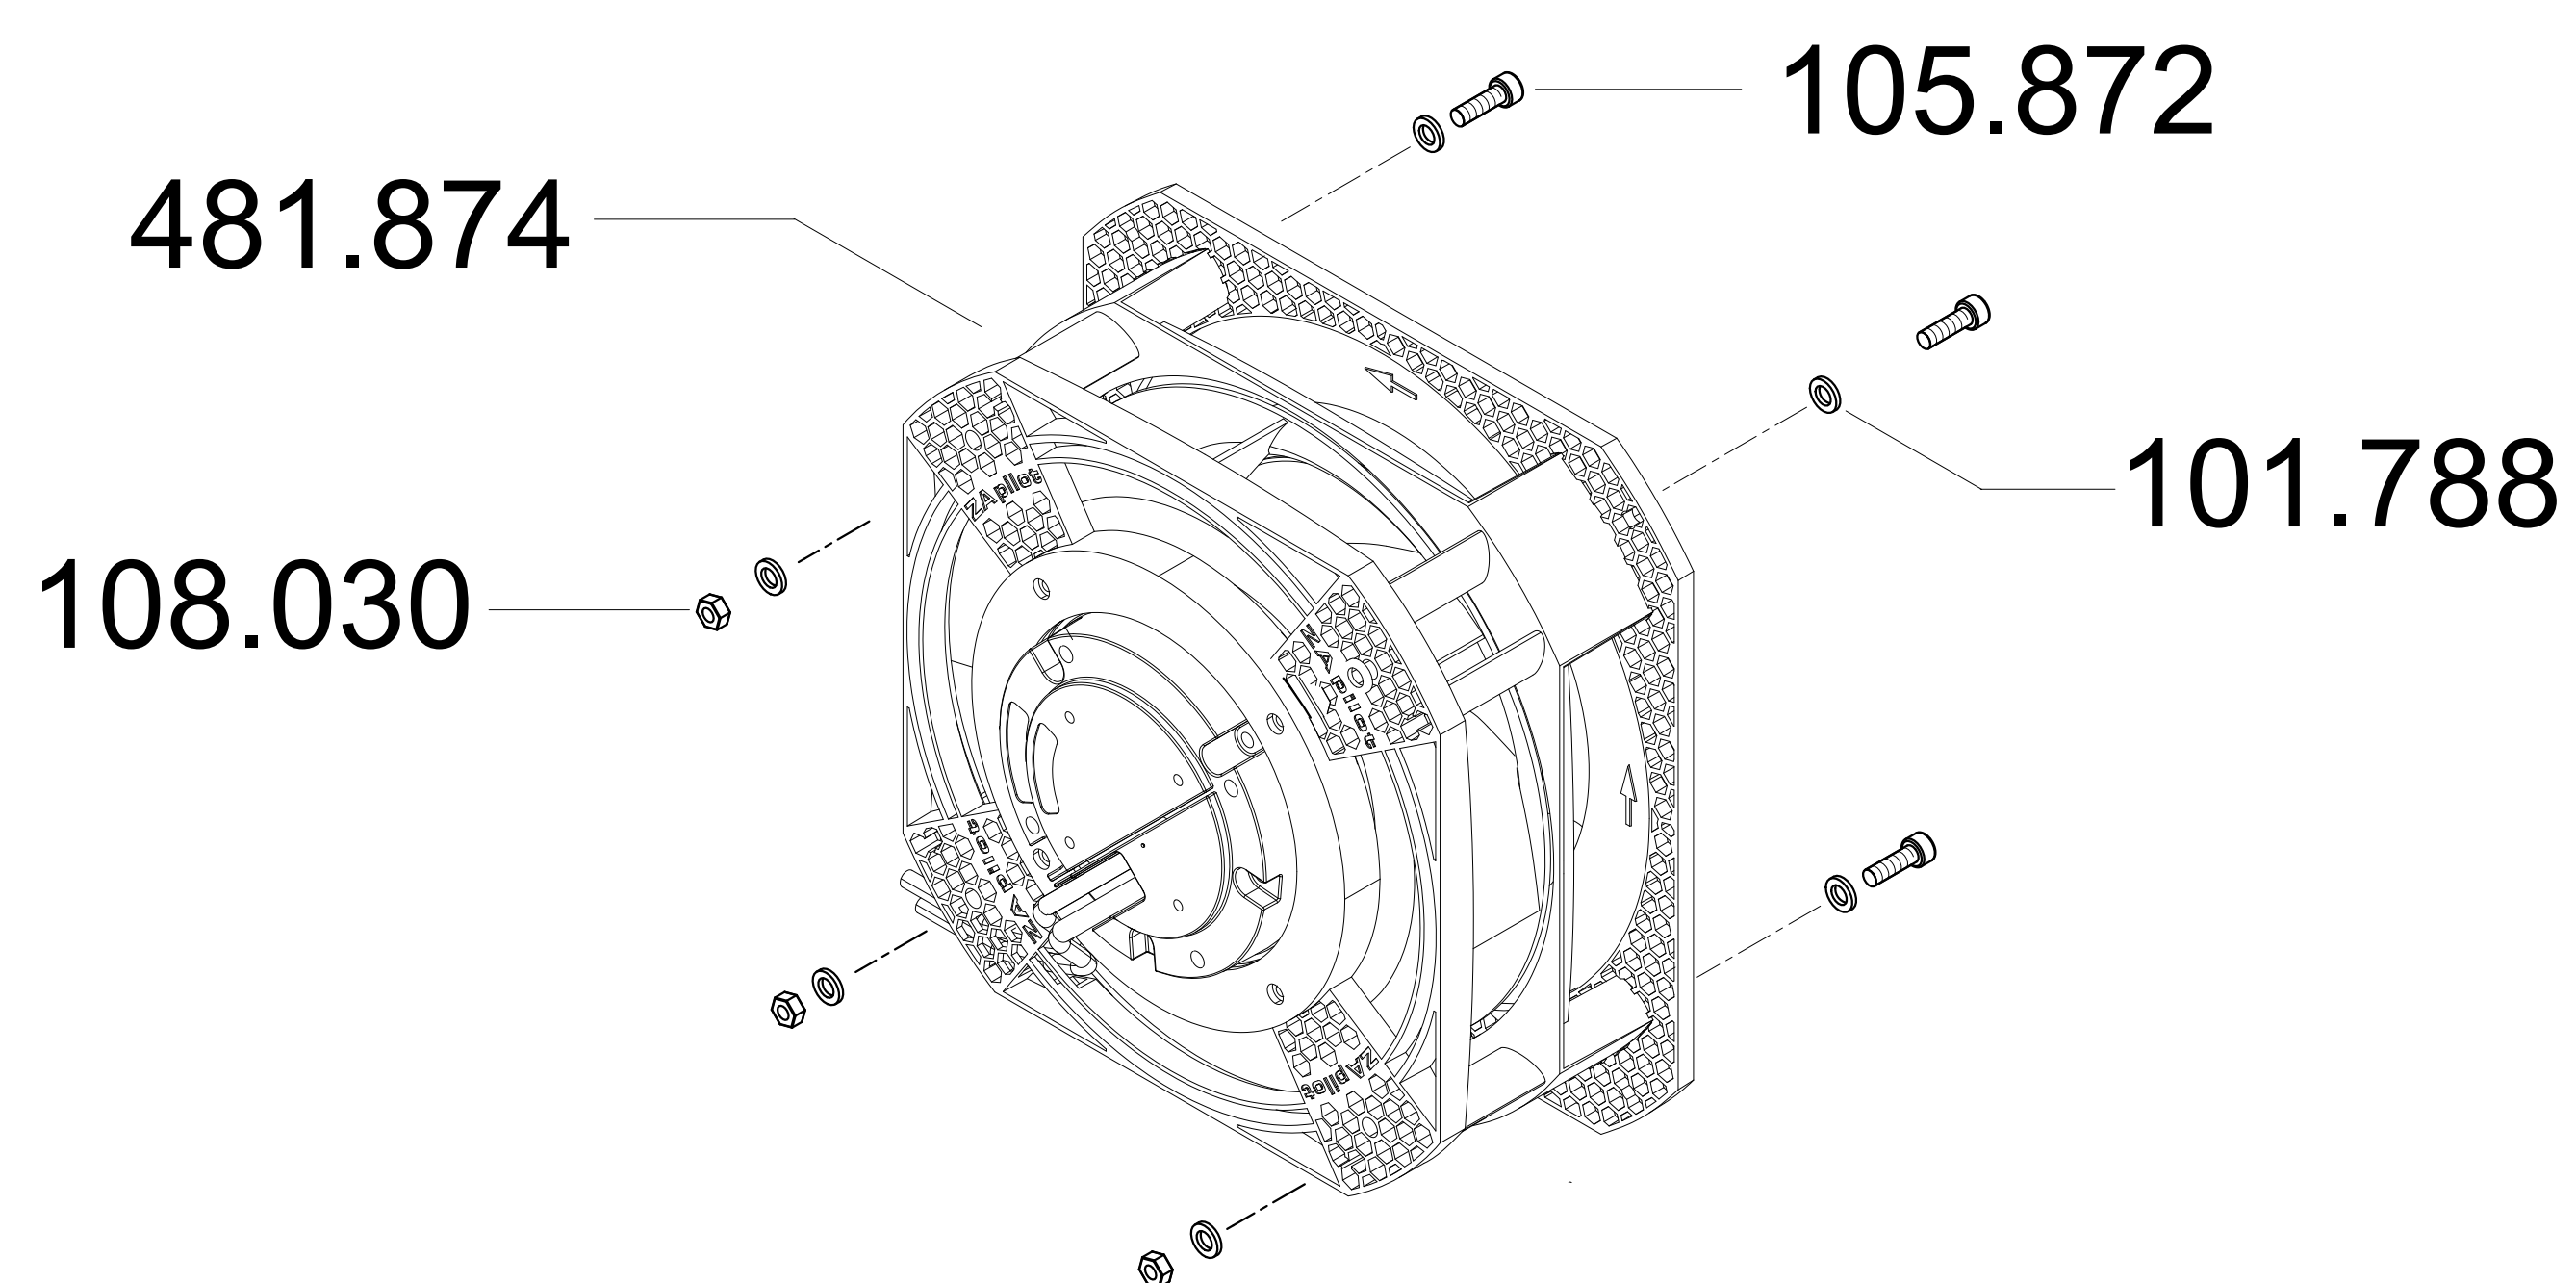

481.123  
(A)

256.800

481.831

257.715

310.549

481.866  
(B)

481.858

477.656

(C)

A+B+C+D  
481.882  
Typenschild + FLEX-Label  
aufgeklebt

507.644

487.651  
(D)

484.946

488.925

# VAC 800-EC

ETL-Nr. 481.904 Stand 12-2020