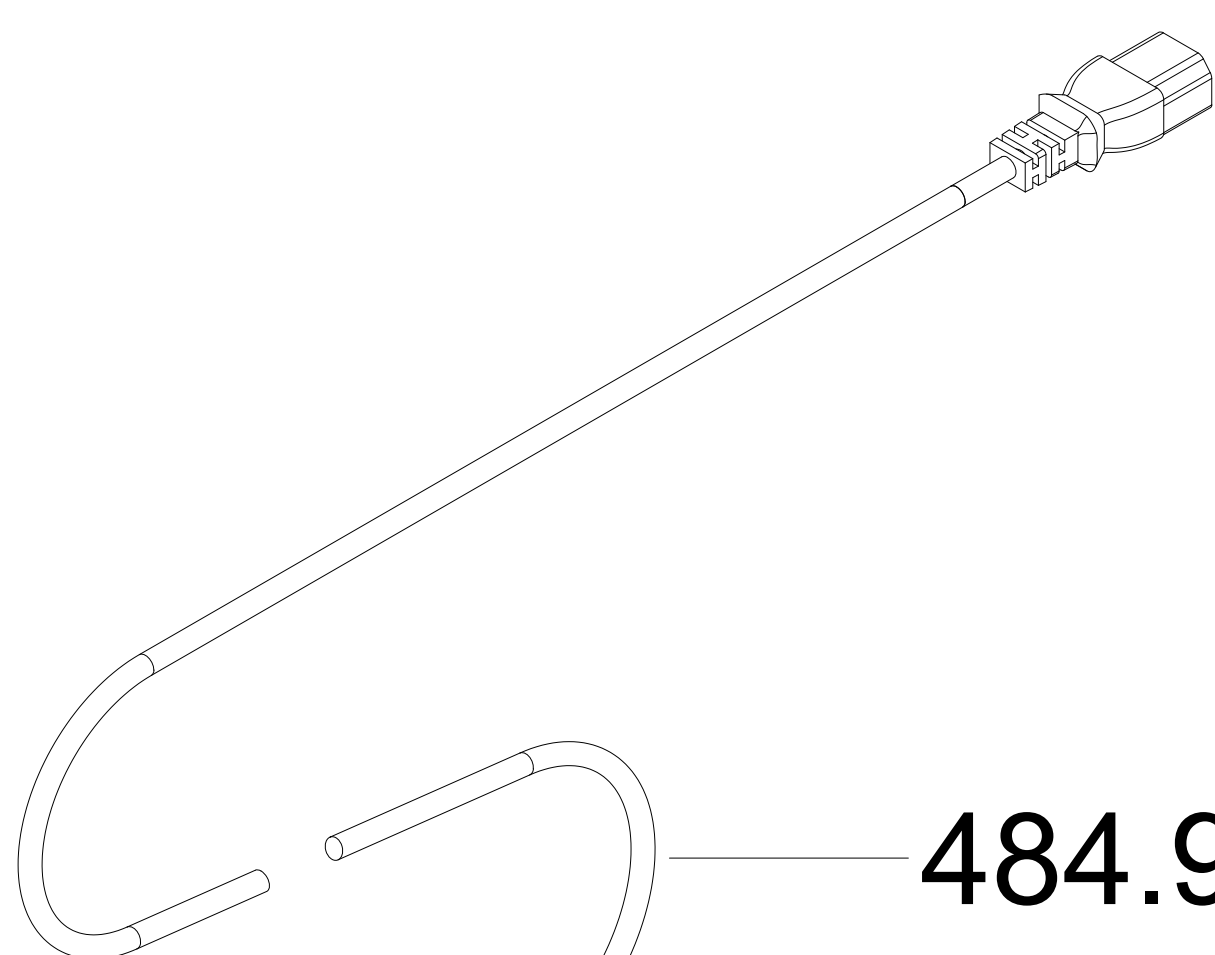

481.123  
(A)

256.800

481.831

257.715

310.549

481.866  
(B)

481.858

477.656

(C)

A+B+C+D  
481.882  
Typenschild + FLEX-Label  
aufgeklebt

507.644

487.651  
(D)

484.946

488.925

# VAC 800-EC

ETL-Nr. 481.904 Stand 12-2020