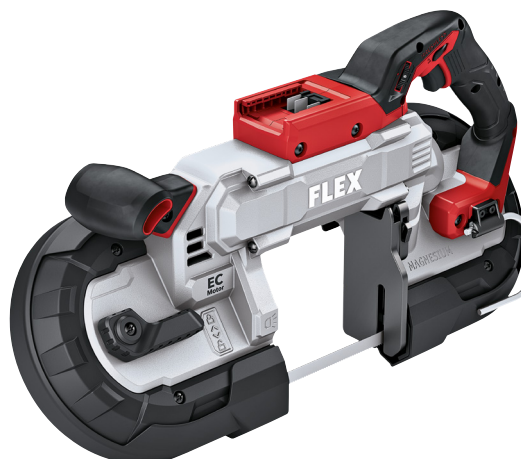

# SBE 127 18-EC

Aku-pásová pila 18 V

Objednávkové číslo 531749

GTIN 4030293255890

- + Pásová pila je díky své konstrukci dokonale vyvážená, podpořená optimálním rozložením hmotnosti akumulátoru a motoru. Odlehčený stroj třídy 18 V
- + SBE je vhodná především pro použití v prostředí ohroženém nebezpečím požáru, díky řezání kovu bez vzniku jisker
- + Bezuhlíkový motor s vyššími výkonnostními parametry a delší životností
- + Nastavitelná rychlost pásu pro dokonalé řezy různých materiálů
- + Výměna pilového pásu bez nářadí, pro větší bezpečnost při používání se používá přídatný kryt pilového pásu
- + Integrované LED-diody pro optimální osvětlení pracovního prostoru.
- + Ergonomicky tvarovaná rukojeť s protiskluzným, pogumovaným povrchem
- + S kovovými háčky pro flexibilní upevnění
- + Electronic Management System (EMS) chrání stroj, prodlužuje životnost a zvyšuje efektivitu
- + LED - ukazatel stavu kapacity akumulátoru
- + FLEX Aku-systém: provoz se všemi FLEX 18 V akumulátory. Dodání bez aku a dobíjecího zařízení

## Technická data

Napětí akumulátoru	18 V
Rychlost pilového pásu	0-192 m/min
Délka pilového pásu	1140 mm
Šířka pilového pásu	13 mm
Tloušťka pilového pásu	0,5 mm
Hloubka řezu	127 mm
Šířka řezu	127 mm
Rozměry dxšxv	539 x 279 x 165 mm
Hmotnost bez akumulátoru	5,9 kg

## Základní vybavení

- 1 Bimetalový pilový pás
- 1 Převážný kufrík