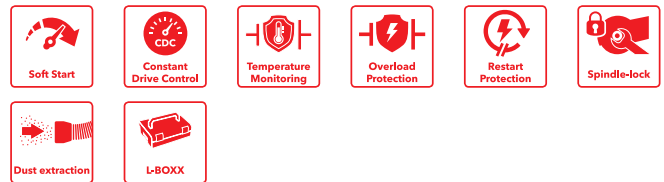

SE 14-2 125 Set

SUPRAFLEX a csiszolás specialistája, festett felületekhez, fához, kőhöz és fémhez

Rendelési szám 391174

GTIN 4030293163553

- + VR elektronika szabályzás: fokozatmentes fordulatszám előválasztás, tachogenerátor általi konstans fordulatszám tartás, túlterhelés elleni védelem, újraindítás elleni védelem, hőmérsékletfigyelés.
- + Erőteljes 1400 wattos motor, rendkívül hatékony ventilátorral az optimális hűtésért
- + Optimalizált levegőelvezetés a motor és váltóház megfelelő hűtéséhez és az elhasznált levegő zavarásmentes elvezetéséhez.
- + A szögletes-, és bolygóhajtómű innovatív kombinációja gondoskodik arról, hogy a zaj a minimumra csökkenjen.
- + Vékony hajtómű házzal a nehezen elérhető helyekhez. A gép biztonságosan üzemeltethető bármilyen helyzetben.
- + Ergonomikus SoftGrip markolat. Az eszköz precízen, kényelmesen és biztonságosan tartható.
- + Teljes körű védelem a fémrészecskék ellen az elektromos részekre. Növeli az élettartamot. Védőburkolat az armatúra részen. A háromszoros védelem csökkenti a motorkopást, növeli a gép élettartamát
- + Epoxi-bevonatú tekercs a gerjesztő tekercsen
- + Korong védőburkolat elforgatható élszegmással
- + Könnyű működtetés a porvédett ki/be kapcsoló felhasználóbarát elhelyezésének köszönhetően
- + 4 méteres PUR H07-BQF kábel: időjárásálló, flexibilis, magas kopásállósággal
- + Orsórögzítés
- + A csiszolások szakértője renováláshoz, felújításhoz, korszerűsítéshez, feldolgozáshoz rozsdamentes acélhoz, fémhez, természetes és mesterséges kövekhez, festett felületekhez