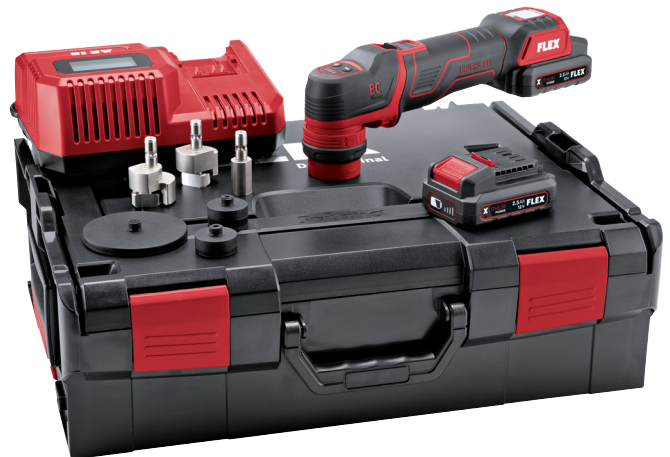

PXE 80 12-EC/2.5 SET

Akkus polírozó 12 V, forgó és szabadonfutó excenter mozgással

Rendelési szám 532268

GTIN 4030293261082

- + Forgó és véletlenszerű pályán történő szabad futáshoz 3 és 12 mm lökettel
- + Innovatív, szerszám nélkül cserélhető fejekkel
- + Soha nem látott egyszerűség és rugalmasság a folt csiszolástól a befejező polírozásig egyetlen géppel, hologramok létrehozása nélkül
- + Ideális kiegészítő eszköz minden befejező munkához, lakkokhoz, helyszíni javításokhoz
- + Tökéletes ergonómia és rugalmas fogási lehetőségek az ideális helyzetben lévő softgrip felületeknek köszönhetően
- + Szénkefe nélküli motor a nagyobb hatékonyságért és a hosszabb élettartamért
- + Folyamatos sebesszabályzó kapcsoló: és sebesség-zár a folyamatos működéshez
- + Tartós, állandó sebesszabályzás és négy sebességfokozat, mely a LED kijelzőn jól látható
- + Elektronikus ellenőrző rendszer (EMS) megvédi a gépet, meghosszabbítja az élettartamot, növeli a hatékonyságot
- + Rezgés optimalizálás a finom működéshez
- + Speciális tépőzáras párnák a polírozáshoz és csiszoláshoz
- + Ütésvédő gumigyűrű a felület védelemért
- + Akkumulátor kapacitás kijelző (LED-es)
- + FLEX akkumulátor rendszer: használható minden FLEX 12 V-os akkumulátorral

Technikai adatok

Akkumulátor feszültsége	12 V
Akkumulátor kapacitása	2,5 / 5,0 Ah
Maximális polírozó korong méret	80 mm
Maximális támasztótalp méret	75 mm
Polírozó löket	3 / 12 mm
Üresjárat fordulatszám	400-2000/-3000/-4000/-5800 1/perc
Üresjárat ütésszám	800-4000/-6000/-8000/-11600 1/perc
Szállított akkumulátorok száma	2 darab
Töltővel	Igen
Méreték SzxHxM	265 x 65 x 95 mm
Súly az akkumulátorcsomag nélkül	0,6 kg