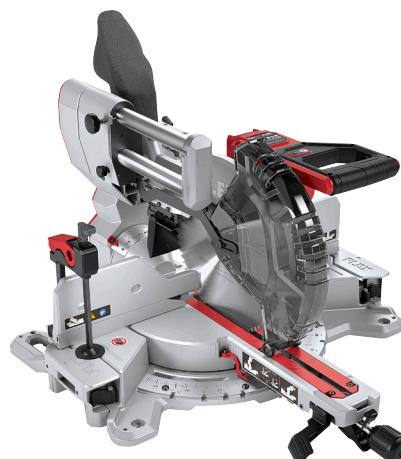

## Aku-kapovací pila 18 V

Objednávkové číslo 532592

GTIN 4030293264328

- + Precizní řezy pro výrobu dřevěných ráků, nosných konstrukcí v suché výstavbě, pokládání laminátu/parket a krácení dřevěných obložení a krycích lišt
- + Výkonná a přesná akumulátorová kapovací pokosová pila s velkou kapacitou řezu: 101 x 330 mm a 92 x 356 mm. Prodloužení stolu na obou stranách je určeno pro manipulaci s delšími obrobky
- + 18 V EC-motor s ochranou proti přetížení a kontrolou teploty
- + Bezuhlíkový motor s vyššími výkonnostními parametry a delší životností
- + Laserová stupnice úhlů od 52° I 60°R. Nastavení úhlů v rozsahu 0°, 15°, 22,5°, 31,6°, 45° / 0°, 15°, 22,5°, 31,6°, 45°, 60°. Jasná čitelnost a přesné nastavení intuitivními ovládacími prvky
- + Výkyvný segment do 48° IR. Zarážka pro úhly 0°, 22,5°, 33,9°, 45° IR přímý řez, řez v úhlu a šikmý řez
- + Rychloupínací svorka pro bezpečnou fixaci materiálu na řezacím stole
- + Nastavitelná rychlost ve 3 úrovních se dokonale přizpůsobí různým materiálům. Nastavená předvolba rychlosti se převezme jako konstantní rychlost. Výsledkem je lepší kvalita řezu a prodloužená životnost pilového kotouče
- + LED světlo s vyznačenou řeznou linií pro snadné polohování obrobku
- + Velmi pohodlné použití, kompaktní a lehká. Vodicí trubky vyčnívají pouze na přední straně, což umožňuje pracovat blízko stěny a usnadňuje přepravu. S přepravní pojistkou a aretací tahu
- + Pro maximální mobilitu na staveništi. Lze upevnit na skládací základní rám WB 110-260 bez nářadí (volitelné příslušenství)
- + Možnost připojení na externí odsávání s koncovkou Ø 27, 36 mm
- + Sáček na zachytávání špon pro bezprašnou práci
- + Aretace vřetene: pro rychlou výměnu kotoučů
- + Electronic Management System (EMS) chrání stroj, prodlužuje životnost a zvyšuje efektivitu
- + LED - ukazatel stavu kapacity akumulátoru
- + FLEX Aku-systém: provoz se všemi FLEX 18 V akumulátory. Dodání bez aku a dobíjecího zařízení