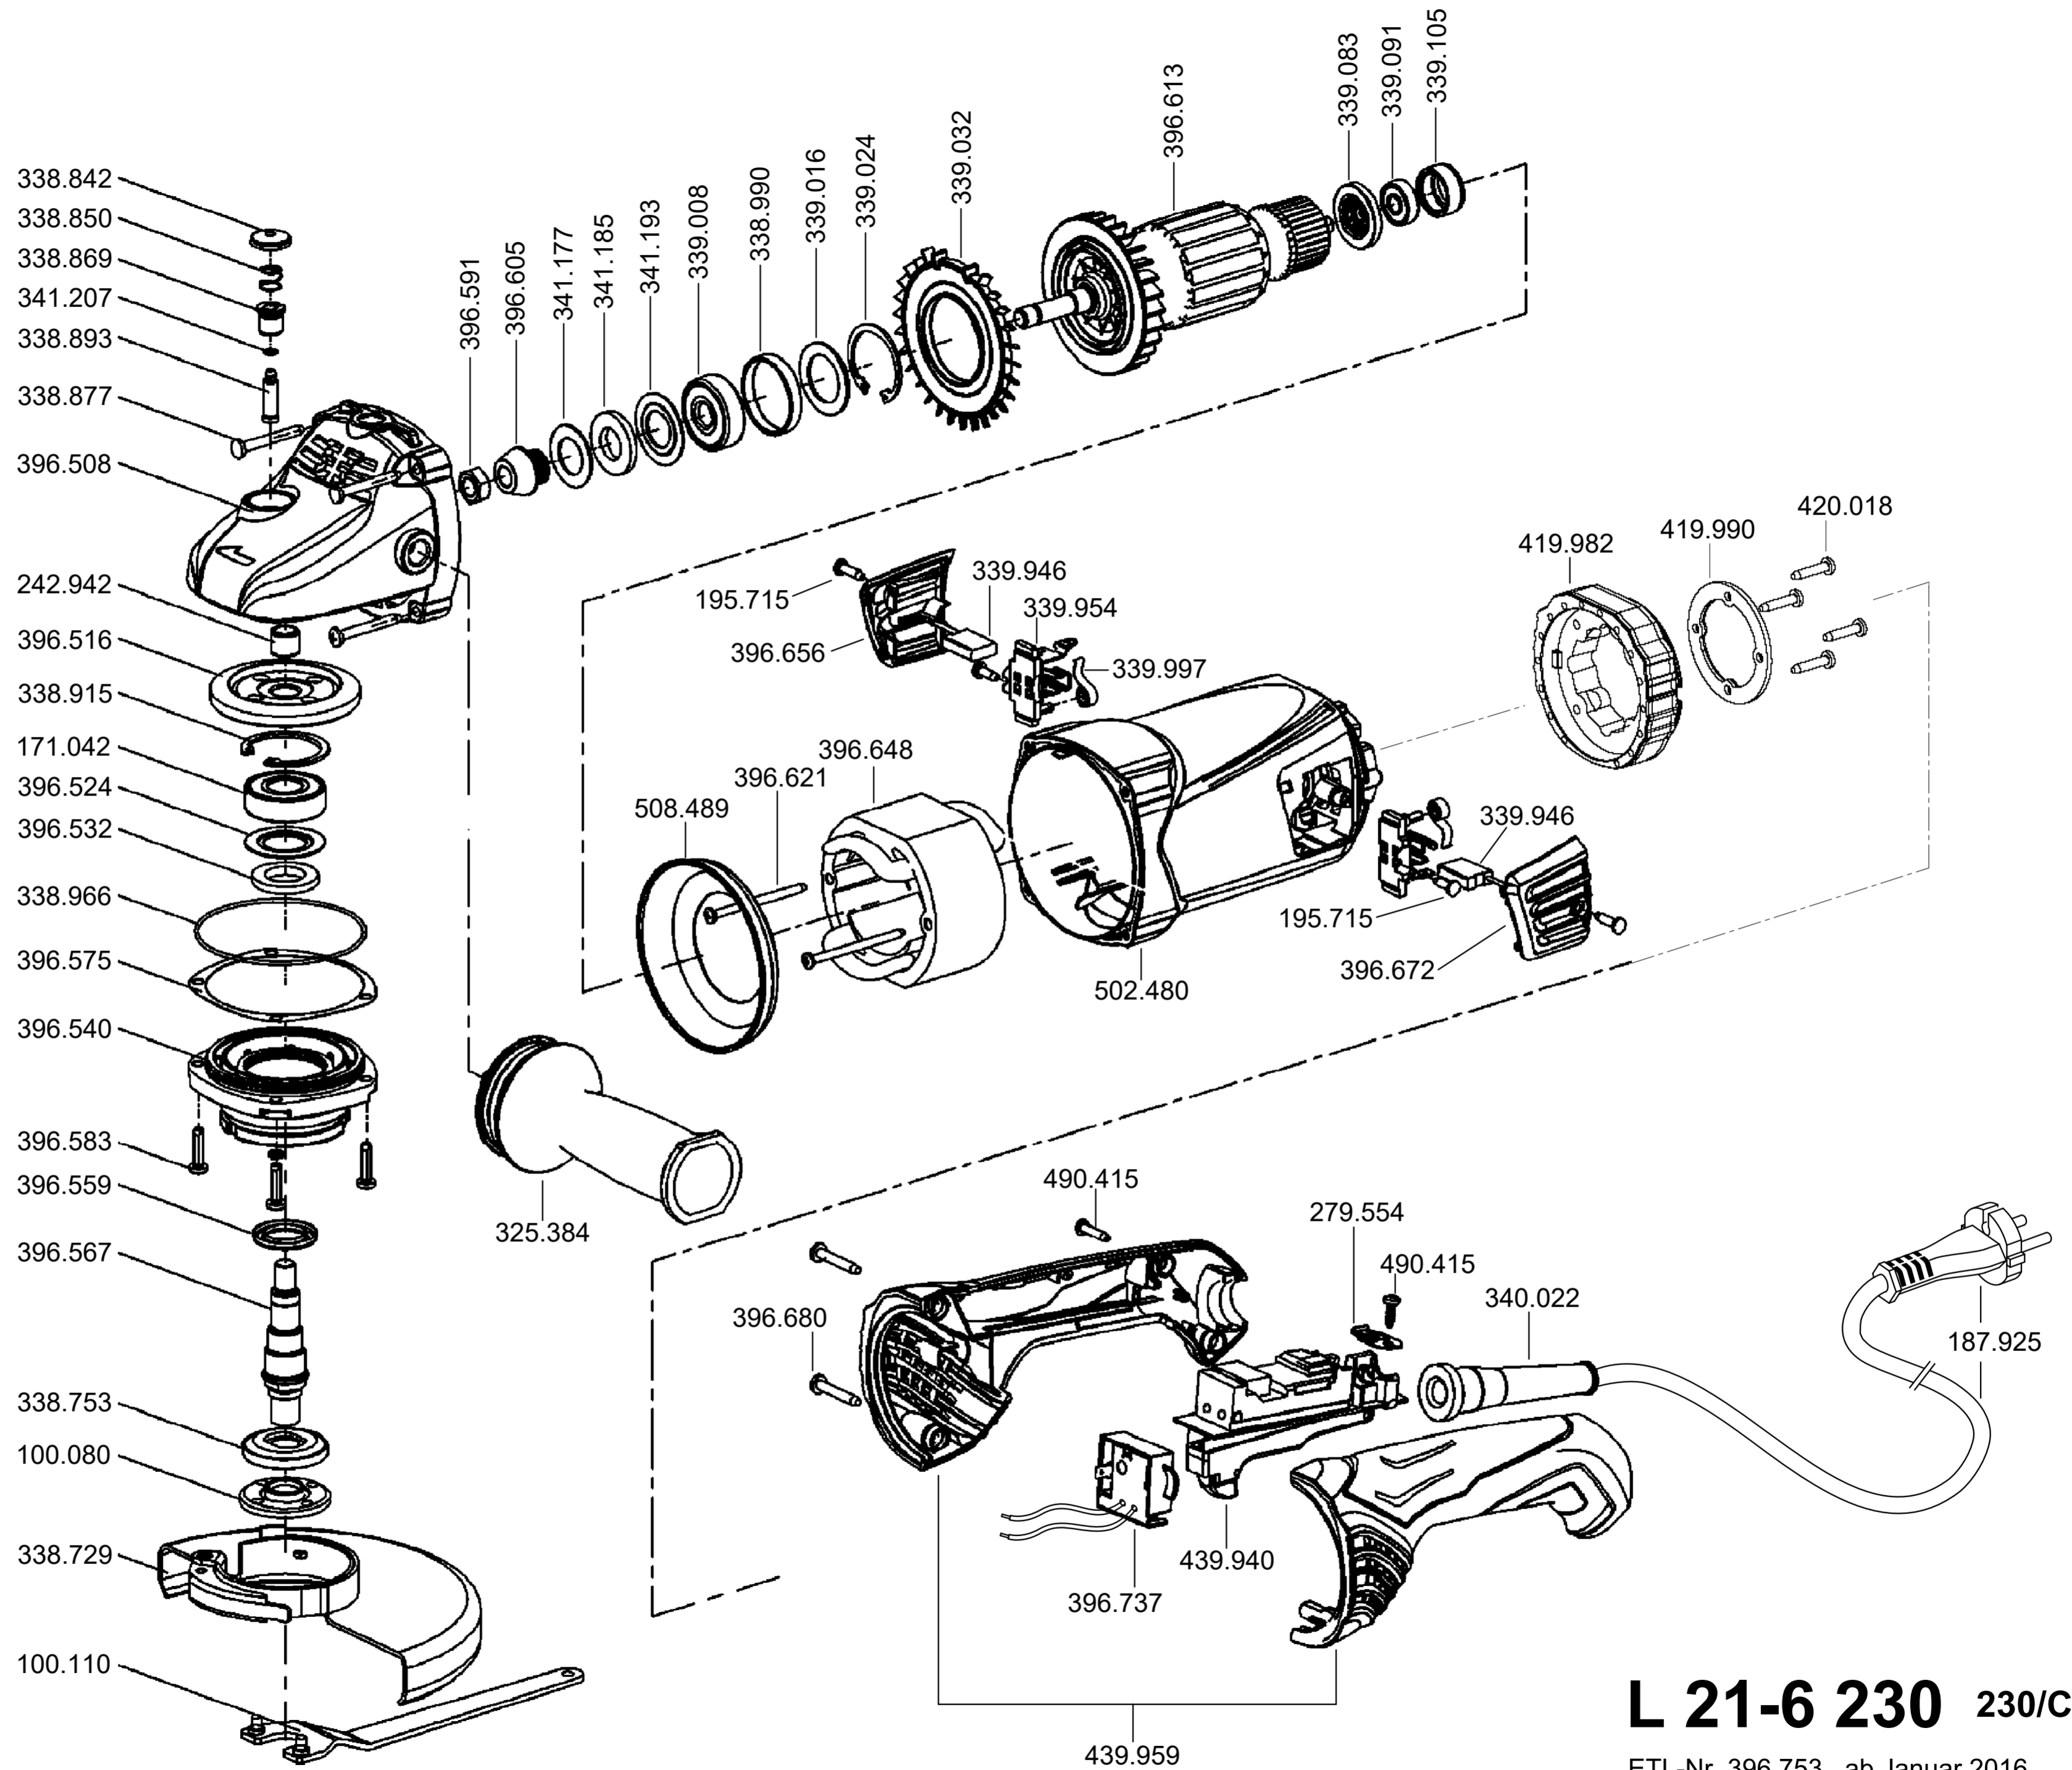

30 g
Getriebe
Fett
Dose
1 kg
402.648

L 21-6 230 230/CEE

ETL-Nr. 396.753 ab Januar 2016
Stand 07-2021