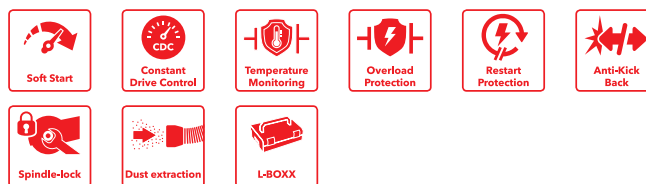

LDE 16-8 125 R, Kit E-Jet

Sanační bruska s variabilními otáčkami pro bezprašné broušení až do rohů, 125 mm

Objednávkové číslo 504998

GTIN 4030293230736

- + Mikroprocesorová elektronika s pozvolným rozběhem, ochranou proti opětovnému spuštění po výpadku proudu, kontrolou teploty, ochranou proti přetížení, CDC-elektronikou pro udržování konstantních otáček
- + Spolehlivý vysoce výkonný motor s 1600 W s dostatečnou rezervou
- + Odsávání prachu: chrání před nepříjemným prachem, snižuje opotřebení kotoučů, udržuje póry betonu pro nové vrstvy otevřené.
- + Anti-Kickback - vypne motor při zablokování kotouče
- + Ochranný kryt: s výkyvným segmentem na broušení až ke stěně a výškově nastavitelný pro uzpůsobení dle výšky kotouče pro optimální odsávání prachu
- + S přidavným, plynule nastavitelným, ergonomickým držadlem se sníženými vibracemi pro optimální ovládání a vedení stroje
- + Pro pevné připojení hadice. FLEX Clip-spojku pro Ø 32 mm koncovku je obsažen v základním vybavení
- + Aretace vřetene, zapuštěné tlačítko aretace na ochranu před nechtěným dotekem
- + Variabilní otáčky pro minimalizaci prachu při převisu nástroje, pro lepší kontrolu jemnějšího opracování s menším tlakem, např. v oblasti rohů a při finálních úpravách povrchů
- + Ideálně vhodné pro opracování stěn, stropů a podlah. Efektivní a hospodárná práce díky optimálnímu odladění stroje a snímacího talíře
- + Brusný talíř na abrazivní materiály. Na odstranění přebytků betonu po sejmutí bednění na čerstvě betonovaných plochách, minerálních lepidel, omítek, malt, abrazivního pískovce, vápence, šamotu, asfaltu.

Technická data

Příkon	1600 W
Výstupní výkon	950 W
Napětí	230 V
Frekvence	50/60 Hz
Průměr kotouče	125 mm
Počet otáček na prázdno	4500 - 7800 1/min
Upnutí nástroje sanační brusky	M 14
Délka kabelu	4,0 m
Hmotnost	3,1 kg