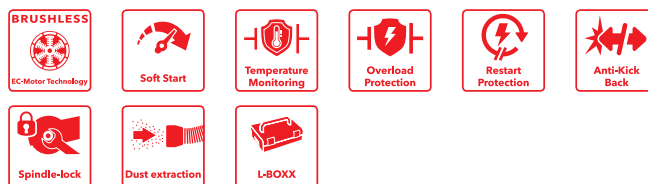

SE 125 18.0-EC/5.0 Set

Aku-SUPRAFLEX 18,0 V, speciální bruska na broušení lakovaných povrchů, dřeva, kamene a kovů

Objednávkové číslo 504157

GTIN 4030293230217

- + Bezuhlíkový motor s vyššími výkonnostními parametry a delší životností
- + Elektronika: předvolba otáček - 4 stupně, udržování konstantních otáček tachogenerátorem, ochrana proti přetížení, ochrana proti opětovnému spuštění, kontrola teploty
- + Novinka, co se týče kombinace planetového a úhlového pohonu pro snížení hluku a co nejlepší otáčivý moment
- + Electronic Management System (EMS) chrání stroj, prodlužuje životnost a zvyšuje efektivitu
- + LED - ukazatel stavu kapacity akumulátoru
- + Perfektní ochrana před prachem díky snímatelné kovové ochranné mřížce
- + Extrémně štíhlá rukojeť s úpravou Softgrip pro perfektní držení
- + Držadlový kryt: ergonomicky tvarovaný se SoftGripem. Stroj je možné precizně vést a padne příjemně a bezpečně do ruky
- + Ochranný kryt s výkyvným okrajovým segmentem
- + Jednoduché ovládání díky tvaru a konstrukci vypínače, chráněného proti prachu
- + Aretace vřetene
- + Specialista pro sanace, renovace, modernizace, opracování ušlechtilé oceli, kovů, přírodního a umělého kamene, lakovaných povrchů
- + FLEX Aku-systém: provoz se všemi FLEX 18 V akumulátory