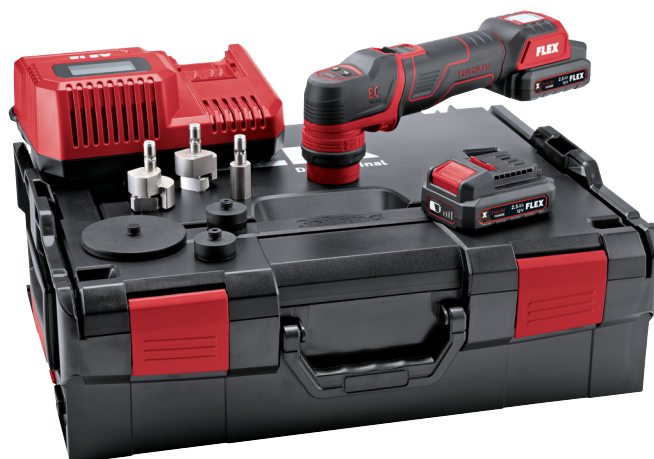

PXE 80 12-EC/2.5 SET

Chytrá aku-leštička 12 V, rotační a excentrická

Objednávkové číslo 532268

GTIN 4030293261082

- + Pro rotační a excentrické aplikační využití se zdvihem 3 a 12 mm
- + Inovativní, beznástrojový systém rychlé výměny nástrojů pro pohon rotační a excentrický
- + Flexibilní a jednoduchý jako nikdy předtím, počínaje hvězdicovým brusem až po finiš - odstraňování hologramů - vše s jedním strojem
- + Ideální doplňkové nářadí pro každého karosáře a oblast spotrepair
- + Perfektní ergonomie a flexibilní možnosti úchopu optimalizované úpravou SoftGrip
- + Bezuhlíkový motor s vyššími výkonnostními parametry a delší životností
- + Spínač pro přidávání výkonu: pro jemný start, rozběhové otáčky a aretace pro trvalý běh
- + Vybaveno udržováním konstantních otáček a 4 stupni regulace otáček s LED-ukazatelem
- + Electronic Management System (EMS) chrání stroj, prodlužuje životnost a zvyšuje efektivitu
- + Klidný běh díky optimalizaci vibrací
- + Speciální tlumený talíř na suchý zip pro leštění a broušení
- + S nárazuodolným pryžovým kroužkem na ochranu povrchů
- + LED - ukazatel stavu kapacity akumulátoru
- + FLEX Aku-systém: provoz se všemi FLEX 12 V akumulátory

Technická data

Napětí akumulátoru	12 V
Kapacita akumulátoru	2,5 / 5,0 Ah
Max. velikost lešticí hlavy	80 mm
Max. velikost podložního talíře	75 mm
Lešticí zdvih	3 / 12 mm
Počet otáček na prázdnou	400-2000/-3000/-4000/-5800 1/min
Počet zdvihů na prázdnou	800-4000/-6000/-8000/-11600 1/min
Počet dodávaných akumulátorů	2 Ks
S nabíječkou	Ano
Rozměry dxšxv	265 x 65 x 95 mm
Hmotnost bez akumulátoru	0,6 kg

Základní vybavení

- 1 Adaptér rotační (492396)
- 1 Excentrický adaptér, 3 mm zdvih (492418)
- 1 Excentrický adaptér, 12 mm zdvih (492426)
- 1 Speciální lepící talíř tlumený (492388)
- 1 Speciální tlumený talíř na suchý zip (492353)
- 1 Speciální tlumený talíř na suchý zip (492361)
- 2 Akumulátor Li-Ion 12 V (532290)
- 1 Rychlodobíjecí zařízení 12 V (532286)
- 1 Převážný kufr L-BOXX® (414085)