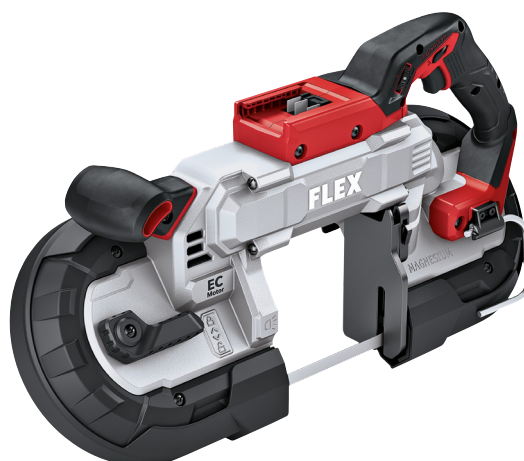

SBE 127 18-EC

Batteridrivnen bandsåg 18 V

Art nr 531749

GTIN 4030293255890

- + Bandsåg med perfekt balanserad konstruktion som stöds av den optimala viktfordelningen mellan batteri och motor. Lätt apparat i 18-voltsklassen
- + SBE eliminerar brandfara genom gnistfri kapning i metall
- + Borstlös motor för ökad effektivitet och en längre livslängd
- + Reglerbar bandhastighet för perfekt sågning i olika material
- + Verktygslöst byte av sågband, extra sågbandsskydd för säkrare användning
- + Integrerad LED-lampa för optimal belysning av arbetsområdet.
- + Ergonomiskt utformat, halkfritt mjukgrepp
- + Med metallhakar för enkel fastsättning
- + Elektroniska styrsystemet (EMS) skyddar maskinen, förlänger livslängden och ökar effektiviteten
- + LED-display visar batterikapaciteten
- + FLEX batterisystem: lämpligt för alla FLEX 18 V batterier. Leverans utan batteri, snabbaddare

Tekniska data

Batterispänning	18 V
Sågbandshastighet	0-192 m/min
Sågbandslängd	1140 mm
Sågbandsbredd	13 mm
Sågbandstjocklek	0,5 mm
Sågdjup	127 mm
Sågbredd	127 mm
Mått LxBxH	539 x 279 x 165 mm
Vikt utan batteripaket	5,9 kg

Standardutrustning

- 1 Transportväska
- 1 Bimetall-sågband 10/14