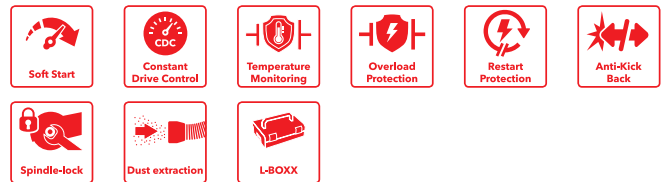

# RE 16-5 115, Kit E-Jet

RETECFLEX, az univerzális eszköz a felújításhoz és korszerűsítéshez

Rendelési szám 505048

GTIN 4030293230774

- + Mikroprocesszor elektronika szabályozás: fordulatszám-előválasztó (kapcsoló), tachogenerátor általi konstans fordulatszám tartás, lassúáram-felvétel, újraindítás elleni védelem energiaellátás megszakítást követően, túlterhelés elleni védelem és hőmérsékletfigyelés
- + Motor: erőteljes, erős motor a gyors munkafolyamatokhoz
- + Anti-Kickback - leállítja a motort, ha a tárcsa blokkolva van
- + Teljes körű védelem a fémrészecskék ellen az elektromos részekre. A háromszoros védelem csökkenti a motorkopást, növeli a gép élettartamát
- + Speciális váltóház: speciális váltó áttétel a nagy forgatónyomaték érdekében közepes és alacsony sebességtartományban
- + Fokozatmentesen állítható, ergonomikus, vibrációmentes kiegészítő fogantyú az optimális kezelhetőséghez és irányításhoz
- + Porzáró ki-/be kapcsoló
- + Hatékony porelszívás, köszönhetően a nagy elszívó kereszt-résznek. Egyszerű, gyors csatlakozás a FLEX clip rendszer segítségével. Nem szükséges adapter vagy szűkítő foglalat
- + Védőburkolat: fokozatmentesen állítható magasság
- + Univerzális eszköz rendszer, ami sokfajta felújító és modernizáló alkalmazáshoz felhasználható. Kompakt, kezes és ideális a kis felületekhez és nagyméretű élek munkálataihoz
- + Orsórögzítés
- + Csiszoló tárcsa zsalunyom, friss beton, ásványi ragasztó, esztrich, vakolat, habarcs, mészhomok téglá, homokkő, samott, aszfalt csiszolásra.

## Technikai adatok

Teljesítményfelvétel	1600 W
Teljesítményleadás	950 W
Feszültség	230 V
Korongátmérő	115 mm
Marófej átmérője	80 mm
Maximális marási mélység	6 mm
Üresjárat fordulatszám	1900 - 5500 1/perc
Felújító csiszoló szerszámartó	egyéb
Kábelhossz	4,0 m
Méretetek SzxHxM	355 x 160 x 67 mm
Súly	3,1 kg