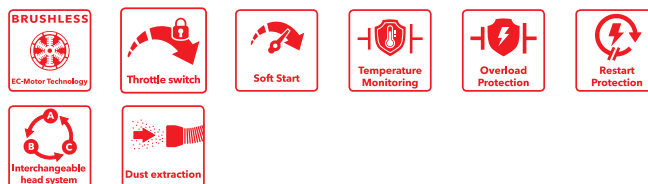

GE MH 18.0-EC

Akkus fal- és mennyezetcsiszoló Giraffe® cserélhető fejekkel 18.0 V

Rendelési szám 504025

GTIN 4030293230033

- + Nagyon praktikus, könnyű gép, kiváló kezelhetőséggel, mely kényelmes munkakörülményeket biztosít
- + Szénkefe nélküli motor a nagyobb hatékonyságért és a hosszabb élettartamért
- + Innovatív, cserélhető csiszolófej rendszerrel. A csiszolófej egy kattintással felszerelhető és eltávolítható.
- + Elektronika: Sebesség előválasztás, túlterhelés elleni védelem, újraindítás elleni védelem, hőmérsékletfigyelés
- + Könnyű irányíthatóság: a motor és a csiszolófej közötti optimális súlyelosztás következtében
- + Megbízható erőátvitel és nagyfokú rugalmasság a motor és a csiszolótányér közt elhelyezkedő flexibilis spirálnak köszönhetően. A FLEX technológia évtizedek munkájának és tapasztalatának eredménye, melynek köszönhetően a fej tömege a lehető legkisebbre csökkent, így könnyítve a gép kezelését.
- + A gömbcsuklóval szerelt csiszolófej kiváló rugalmasságot és optimális beállítást biztosít a falak és mennyezetek csiszolásakor.
- + Haterkony porszívás a tisztító kefe és a csiszolótányér között, mely megakadályozza a tányér porusainak az eltömődését, ez által biztosítva hosszú élettartamot és pormentes munkakörnyezetet.
- + Opcionális csatlakoztathatóság a FLEX biztonsági porszívók vezető csövéhez a FLEX Clip rendszer segítségével.
- + Elektronikus ellenőrző rendszer (EMS) megvédi a gépet, meghosszabbítja az élettartamot, növeli a hatékonyságot
- + Porzáró ki-/be kapcsoló
- + Akkumulátor kapacitás kijelző (LED-es)
- + FLEX akkumulátor rendszer: használható minden FLEX 18 V-os akkumulátorral. Az akkumulátor, töltő nincs a csomagban