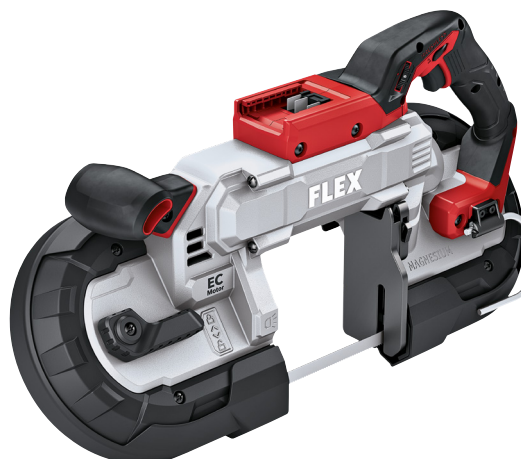

SBE 127 18-EC

Aku-pásová pila 18 V

Objednávkové číslo 531749

GTIN 4030293255890

- + Pásová pila je díky své konstrukci dokonale vyvážená, podpořená optimálním rozložením hmotnosti akumulátoru a motoru. Odlehčený stroj třídy 18 V
- + SBE je vhodná především pro použití v prostředí ohroženém nebezpečím požáru, díky řezání kovu bez vzniku jisker
- + Bezuhlíkový motor s vyššími výkonnostními parametry a delší životností
- + Nastavitelná rychlost pásu pro dokonalé řezy různých materiálů
- + Výměna pilového pásu bez nářadí, pro větší bezpečnost při používání se používá přídatný kryt pilového pásu
- + Integrované LED-diody pro optimální osvětlení pracovního prostoru.
- + Ergonomicky tvarovaná rukojeť s protiskluzným, pogumovaným povrchem
- + S kovovými háčky pro flexibilní upevnění
- + Electronic Management System (EMS) chrání stroj, prodlužuje životnost a zvyšuje efektivitu
- + LED - ukazatel stavu kapacity akumulátoru
- + FLEX Aku-systém: provoz se všemi FLEX 18 V akumulátory. Dodání bez aku a dobíjecího zařízení

Technická data

Napětí akumulátoru	18 V
Rychlost pilového pásu	0-192 m/min
Délka pilového pásu	1140 mm
Šířka pilového pásu	13 mm
Tloušťka pilového pásu	0,5 mm
Hloubka řezu	127 mm
Šířka řezu	127 mm
Rozměry dxšxv	539 x 279 x 165 mm
Hmotnost bez akumulátoru	5,9 kg