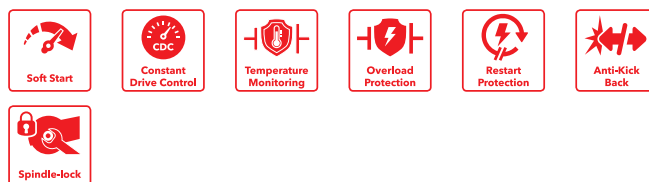

LE 15-11 125

Smerigliatrice angolare 1500 watt a velocità regolabile, 125 mm

Numero d'ordine 447722

GTIN 4030293197329

- + Microprocessore per l'avvio progressivo della macchina, blocco contro le partenze dopo l'interruzione della corrente, controllo della temperatura, elettronica con stabilizzazione del numero di giri
- + Motore ad alto rendimento per elevate prestazioni
- + Anti-Kickback, disinserisce il motore in caso di blocco del disco
- + Maggiore durata grazie al raffreddamento ottimizzato ed alla nuova tipologia dei carboncini
- + Ottima protezione antipolvere di motore e ingranaggi
- + Forma compatta ed ergonomica
- + Presa più ergonomica grazie alla impugnatura supplementare inclinata
- + Cuffia di protezione regolabile senza chiavi
- + Interruttore scorrevole con arresto
- + Arresto dell'albero porta accessorio
- + Particolarmente indicata per lavorazioni universali di acciaio e metallo nell'edilizia, ristrutturazione e presso le carrozzerie e carpenterie meccaniche
- + Impugnatura SoftVib antivibrante con chiave brevettata integrata per dado di serraggio
- + Nota: nella scelta degli accessori tenere conto della velocità massima dell'utensile

Dati tecnici

Potenza assorbita	1500 W
Potenza erogata	960 W
Tensione	230 V
Frequenza	50/60 Hz
Max. diametro disco	125 mm
Numero di giri a vuoto	2800 - 11500 g/min
Attacco utensile levigatrice angolare	M14
Lunghezza cavo	4,0 m
Dimensioni LxLaxA	310 x 75 x 105 mm
Peso	2,3 kg