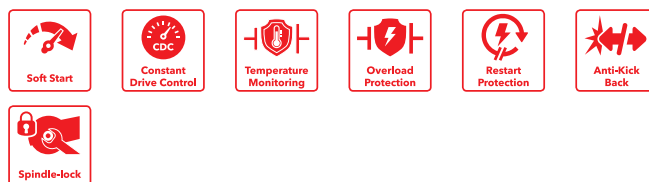

# L 15-11 125

Smerigliatrice angolare 1500 watt con eccezionale capacità di asportazione, 125 mm

Numero d'ordine 447692

GTIN 4030293197312

- + Microprocessore per l'avvio progressivo della macchina, blocco contro le partenze dopo l'interruzione della corrente, controllo della temperatura, elettronica con stabilizzazione del numero di giri
- + Motore ad alto rendimento per elevate prestazioni
- + Anti-Kickback, disinserisce il motore in caso di blocco del disco
- + Maggiore durata grazie al raffreddamento ottimizzato ed alla nuova tipologia dei carboncini
- + Ottima protezione antipolvere di motore e ingranaggi
- + Forma compatta ed ergonomica
- + Presa più ergonomica grazie alla impugnatura supplementare inclinata
- + Cuffia di protezione regolabile senza chiavi
- + Interruttore scorrevole con arresto
- + Arresto dell'albero porta accessorio
- + Particolarmente indicata per lavorazioni universali di acciaio e metallo nell'edilizia, ristrutturazione e presso le carrozzerie e carpenterie meccaniche
- + Impugnatura SoftVib antivibrante con chiave brevettata integrata per dado di serraggio

## Dati tecnici

Potenza assorbita	1500 W
Potenza erogata	960 W
Tensione	230 V
Frequenza	50/60 Hz
Max. diametro disco	125 mm
Numero di giri a vuoto	11500 g/min
Attacco utensile levigatrice angolare	M14
Lunghezza cavo	4,0 m
Dimensioni LxLaxA	310 x 75 x 105 mm
Peso	2,3 kg