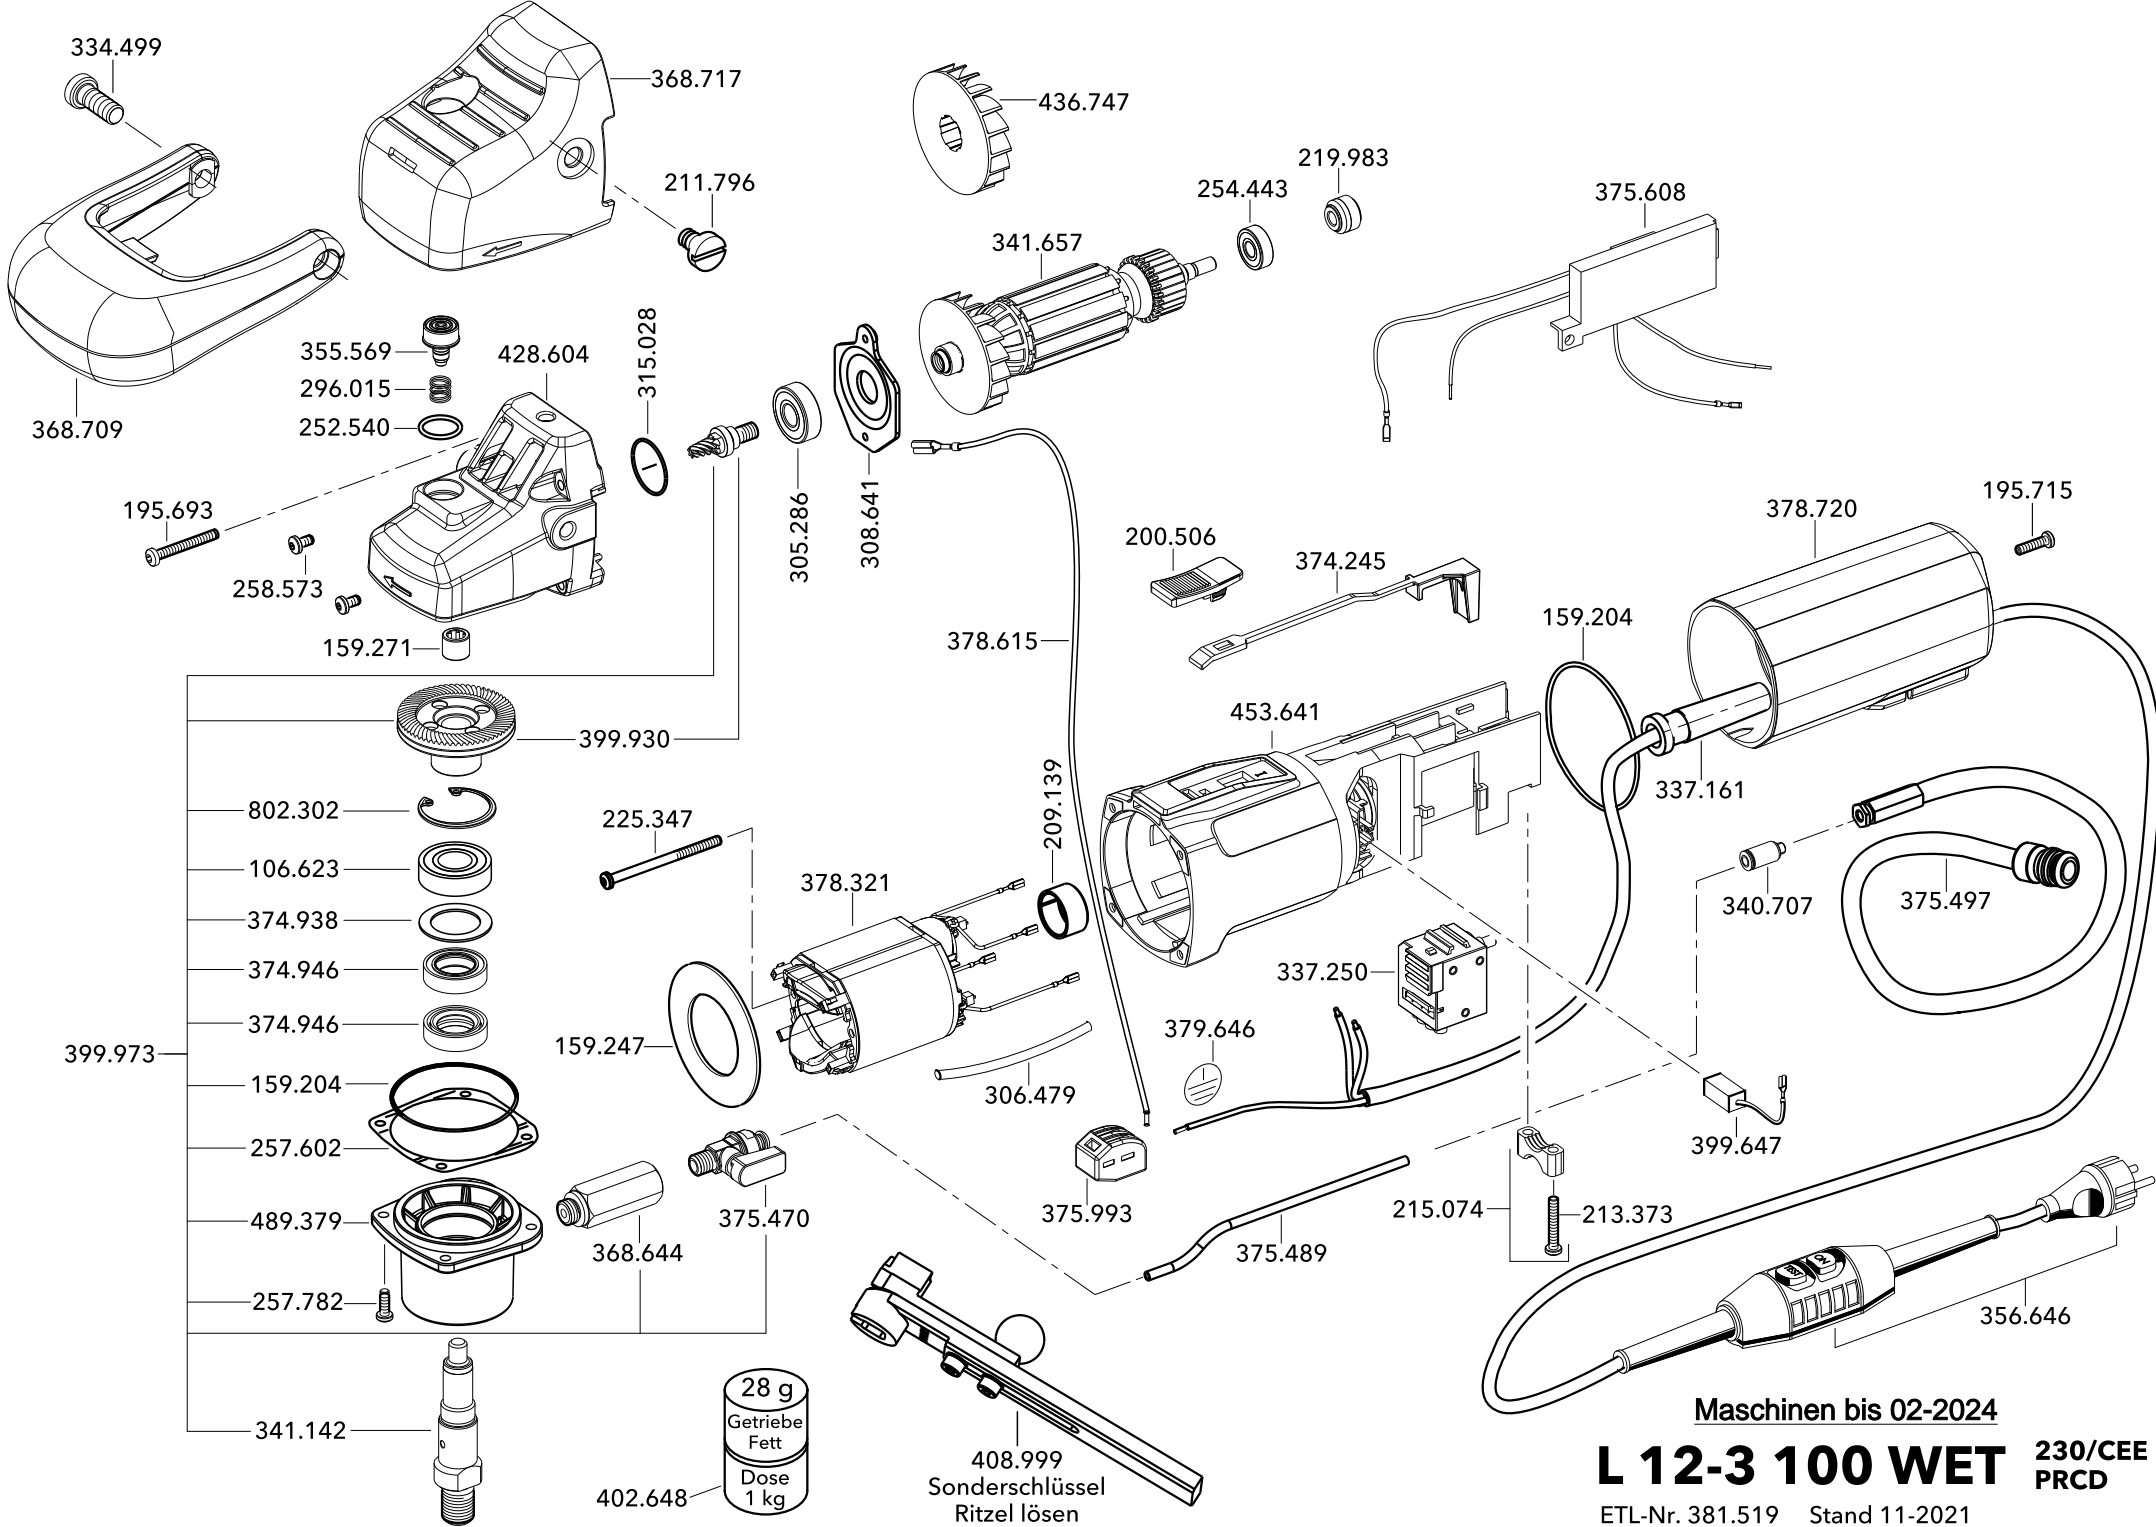

213.373

257.782

375.489

459.038

341.142

402.648

402.648

408.999
Sonderschlüssel
Ritzel lösen

Maschinen ab 03-2024
L 12-3 100 WET 230/CEE
PRCD

Zeichng.-Nr. 381.519 Datum 08-2024
Drawing-no. 381.519 date 08-2024

Maschinen bis 02-2024

L 12-3 100 WET 230/CEE
PRCD

ETL-Nr. 381.519 Stand 11-2021